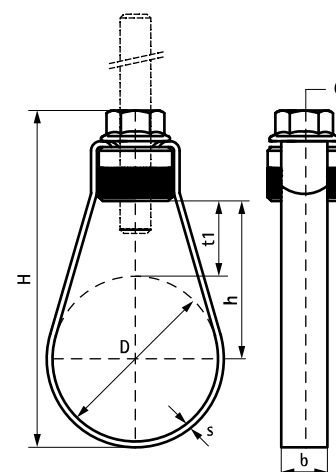

Walraven S-LF Sprinkler Rørbøjle

(B 12 17)

til montage af sprinkler installationer i loft 26,9 - 219,1 mm

Funktioner og fordele

- let installation med flange og låse-møtrik
- til rørophæng via gevindstænger eller gevindbolte
- pæreformet rørbærer med riflet møtrik og låsemøtrik
- justerbar i højden, også efter montage af røret
- materiale: stål
- med VdS godkendelse - certifikat nummer G 424001
- with FM approval - certificate number PR470217(> M10)
- rørbøjle: pre-galvaniseret; møtrik: elforzinket

Art.nr.	VVS nr.	D (mm)	D (")	DN	G	H (mm)	h (mm)	b x s (mm)	t1 (mm)	F _{a,z} (N)	FM	VdS	Pakke1
45555028		26,9	3/4	20	M8	71	56	12 x 1,50	43	2.000	-	VdS	100
45555035		33,7	1	25	M8	79	61	12 x 1,50	44	2.000	-	VdS	100
45555044	01802641 0	42,4	1 1/4	32	M8	89	66	12 x 1,50	45	2.000	-	VdS	100
45555050		48,3	1 1/2	40	M8	97	71	12 x 1,50	47	2.000	-	VdS	50
45555062		60,3	2	50	M8	112	80	12 x 1,50	50	2.000	-	VdS	50
45565028		26,9	3/4	20	M10	73	58	12 x 1,50	-	2.000	FM	VdS	100
45565035		33,7	1	25	M10	81	63	12 x 1,50	46	2.000	FM	VdS	100
45565044		42,4	1 1/4	32	M10	91	68	12 x 1,50	47	2.000	FM	VdS	100
45565050		48,3	1 1/2	40	M10	108	82	12 x 1,50	58	2.000	FM	VdS	50
45565062		60,3	2	50	M10	114	82	12 x 1,50	52	2.000	FM	VdS	50
45565077		76,1	2 1/2	65	M10	140	99	15 x 2,50	61	3.500	FM	VdS	50
45565090		88,9	3	80	M10	161	114	15 x 2,50	70	3.500	FM	VdS	25
45565108		108,0	-	-	M10	201	144	15 x 2,50	90	3.500	-	VdS	25
45565115		114,3	4	100	M10	204	144	15 x 2,50	87	3.500	FM	VdS	25
45565133		133,0	-	-	M12	223	154	15 x 2,50	88	5.000	-	VdS	20
45565142		139,7	5	125	M12	233	161	15 x 2,50	91	5.000	FM	VdS	20
45565159		159,0	-	-	M12	271	189	15 x 2,50	110	5.000	-	VdS	20
45565170		168,3	6	150	M12	276	189	15 x 2,50	105	5.000	FM	VdS	20
45565221		219,1	8	200	M16	353	241	25 x 2,50	131	8.500	FM	VdS	10