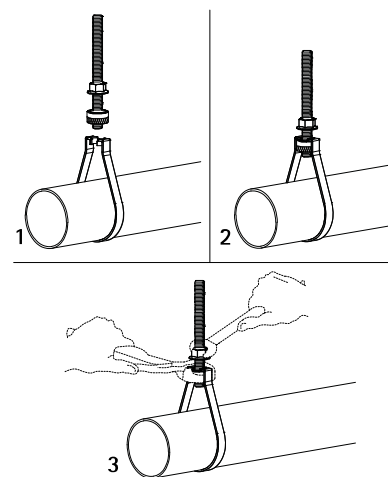

Walraven S-LF Sprinkler Rørbøjle

(B 12 17)

til montage af sprinkler installationer i loft 26,9 - 219,1 mm

Funktioner og fordele

- let installation med flange og låse-møtrik
- til rørophæng via gevindstænger eller gevindbolte
- pæreformet rørbærer med riflet møtrik og låsemøtrik
- justerbar i højden, også efter montage af røret
- materiale: stål
- med VdS godkendelse - certifikat nummer G 424001
- with FM approval - certificate number PR470217(> M10)
- rørbøjle: pre-galvaniseret; møtrik: elforzinket

Art.nr.	VVS nr.	D (mm)	D (")	DN	G	H (mm)	h (mm)	b x s (mm)	t1 (mm)	F _{a,z} (N)	FM	VdS	Pakke1
45555028		26,9	3/4	20	M8	71	56	12 x 1,50	43	2.000	-	VdS	100
45555035		33,7	1	25	M8	79	61	12 x 1,50	44	2.000	-	VdS	100
45555044	01802641 0	42,4	1 1/4	32	M8	89	66	12 x 1,50	45	2.000	-	VdS	100
45555050		48,3	1 1/2	40	M8	97	71	12 x 1,50	47	2.000	-	VdS	50
45555062		60,3	2	50	M8	112	80	12 x 1,50	50	2.000	-	VdS	50
45565028		26,9	3/4	20	M10	73	58	12 x 1,50	-	2.000	FM	VdS	100
45565035		33,7	1	25	M10	81	63	12 x 1,50	46	2.000	FM	VdS	100
45565044		42,4	1 1/4	32	M10	91	68	12 x 1,50	47	2.000	FM	VdS	100
45565050		48,3	1 1/2	40	M10	108	82	12 x 1,50	58	2.000	FM	VdS	50
45565062		60,3	2	50	M10	114	82	12 x 1,50	52	2.000	FM	VdS	50
45565077		76,1	2 1/2	65	M10	140	99	15 x 2,50	61	3.500	FM	VdS	50
45565090		88,9	3	80	M10	161	114	15 x 2,50	70	3.500	FM	VdS	25
45565108		108,0	-	-	M10	201	144	15 x 2,50	90	3.500	-	VdS	25
45565115		114,3	4	100	M10	204	144	15 x 2,50	87	3.500	FM	VdS	25
45565133		133,0	-	-	M12	223	154	15 x 2,50	88	5.000	-	VdS	20
45565142		139,7	5	125	M12	233	161	15 x 2,50	91	5.000	FM	VdS	20
45565159		159,0	-	-	M12	271	189	15 x 2,50	110	5.000	-	VdS	20
45565170		168,3	6	150	M12	276	189	15 x 2,50	105	5.000	FM	VdS	20
45565221		219,1	8	200	M16	353	241	25 x 2,50	131	8.500	FM	VdS	10