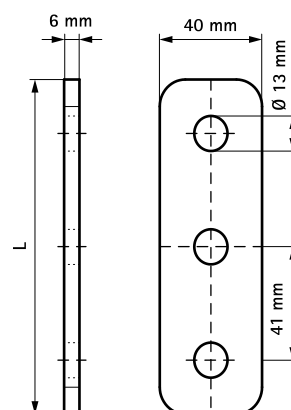

Walraven Rektangulær Samlelaske

til samling af Strut profilskinne

(H 28 85)

Funktioner og fordele

- fladt beslag
- til anvendelse med Strut Skinne
- materiale: stål 1.0332
- varmforzinket

Art.nr.	VVS nr.	Model	L	For skinne	Pakke 1
66580312	018041742	3 huller	123 mm	Strut	50