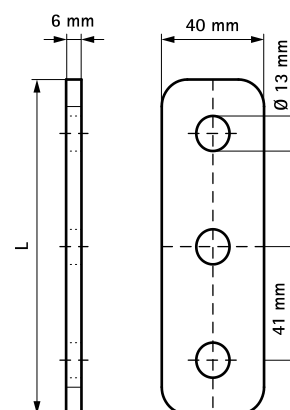

Walraven Rektangulær Samlelaske

til samling af Strut profilskinne

(H 28 85)

Funktioner og fordele

- fladt beslag
- til anvendelse med Strut Skinne
- materiale: stål 1.0332
- varmforzinket

Art.nr.	VVS nr.	Model	L	For skinne	Pakke 1
66580312	018041742	3 huller	123 mm	Strut	50