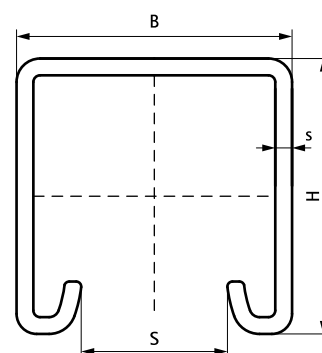

Walraven RapidStrut® Rustfrit Stål Profilskinne

(M 45 05)

ophængning og support

6507X27

6507X47

Funktioner og fordele

- universal skinne system
- afstanden mellem enden af skinne og den første perforering er altid ens
- kontinuerlig udført centimetermål på den ene side
- indad bukkede flanger med savtakket profil for ekstra greb
- materiale: rustfrit stål 1.4404 (AISI 316L)
- for yderligere information om den maks. belastning ($F_{a,z}$) henvises der til belastnings tabellerne eller vores online datablad "Walraven RapidStrut® Datablad"

Art.nr.	VVS nr.	L	B	H	s	S	Pakke1	BndL	BndS
			(mm)	(mm)	(mm)	(mm)			
6507327	018050420	3 m	41	21	2,50	22	3	150	-
6507627	018050422	6 m	41	21	2,50	22	6	300	-
6507347	018050421	3 m	41	41	2,50	22	3	150	-
6507647	018050442	6 m	41	41	2,50	22	6	60	300