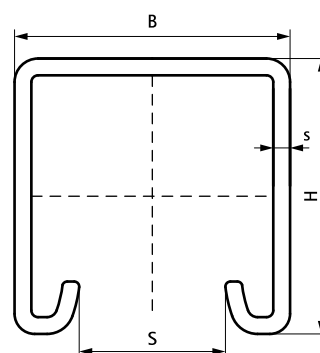

Walraven RapidStrut® Rustfrit Stål Profilskinne

(M 45 05)

ophængning og support

6507X27

6507X47

Funktioner og fordele

- universal skinne system
- afstanden mellem enden af skinne og den første perforering er altid ens
- kontinuerlig udført centimetermål på den ene side
- indad bukkede flanger med savtakket profil for ekstra greb
- Walraven RapidStrut® montageskinne 41x41x2,5 brandtestet i henhold til EN 1363-1
- materiale: rustfrit stål 1.4404 (AISI 316L)
- for yderligere information om den maks. belastning ($F_{a,z}$) henvises der til belastnings tabellerne eller vores online datablad "Walraven RapidStrut® Datablad"

Art.nr.	VVS nr.	L	B	H	s	S	Pakke1	BndL	BndS
			(mm)	(mm)	(mm)	(mm)			
6507327	018050420	3 m	41	21	2,50	22	3	150	-
6507627	018050422	6 m	41	21	2,50	22	6	300	-
6507347	018050421	3 m	41	41	2,50	22	3	150	-
6507647	018050442	6 m	41	41	2,50	22	6	60	300