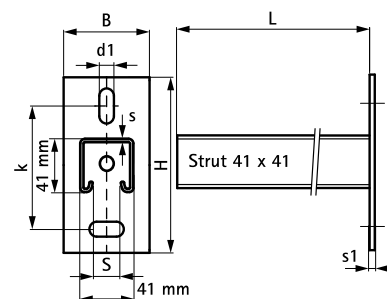

Walraven RapidStrut® Rustfrit Stål Konsoller

(M 50 05)

befæstelse til væg eller loft

Funktioner og fordele

- grundflange svejset på Strut Profil
- huller med 90° vinkel for lettere montering
- CO₂ svejset
- indad bukkede flanger med savtakket profil for ekstra greb
- materiale: rustfrit stål 1.4401 (AISI 316)
- for yderligere information om den maks. belastning ($F_{a,z}$) henvises der til belastnings tabellerne eller vores online datablad "Walraven RapidStrut® Datablad"

Art.nr.	VVS nr.	L	B	H	s	s1	d1	S	k	Type skinne	Pakke1
		(mm)	(mm)	(mm)	(mm)	(mm)	(mm)	(mm)	(mm)		
6607861	018051315	150 mm	45	130	2,5	8,0	30 x 13	22	87,5	Strut 41x41	10
6607870	018051320	200 mm	45	130	2,5	8,0	30 x 13	22	87,5	Strut 41x41	10
6607862	018051230	300 mm	45	130	2,5	8,0	30 x 13	22	87,5	Strut 41x41	10
6607874	018051340	400 mm	45	130	2,5	8,0	30 x 13	22	87,5	Strut 41x41	10
6607863	018051245	450 mm	45	130	2,5	8,0	30 x 13	22	87,5	Strut 41x41	10
6607873	018051350	500 mm	45	130	2,5	8,0	30 x 13	22	87,5	Strut 41x41	10
6607864	018051260	600 mm	45	130	2,5	8,0	30 x 13	22	87,5	Strut 41x41	8
6607865	018051375	750 mm	45	130	2,5	8,0	30 x 13	22	87,5	Strut 41x41	8