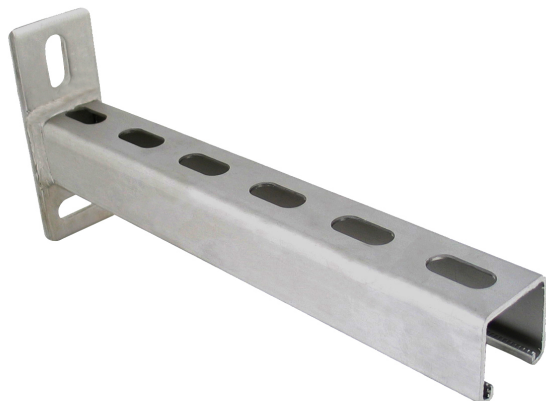

Walraven RapidStrut® Rustfrit Stål Konsoller

(M 50 05)

befæstelse til væg eller loft

Funktioner og fordele

- grundflange svejset på Strut Profil
- huller med 90° vinkel for lettere montering
- CO₂ svejset
- indad bukkede flanger med savtakket profil for ekstra greb
- materiale: rustfrit stål 1.4401 (AISI 316)
- for yderligere information om den maks. belastning ($F_{a,z}$) henvises der til belastnings tabellerne eller vores online datablad "Walraven RapidStrut® Datablad"

Art.nr.	VVS nr.	L	B	H	s	s1	d1	S	k	Type skinne	Pakke1
		(mm)	(mm)	(mm)	(mm)	(mm)	(mm)	(mm)	(mm)		
6607861	018051315	150 mm	45	130	2,5	8,0	30 x 13	22	87,5	Strut 41x41	10
6607870	018051320	200 mm	45	130	2,5	8,0	30 x 13	22	87,5	Strut 41x41	10
6607862	018051230	300 mm	45	130	2,5	8,0	30 x 13	22	87,5	Strut 41x41	10
6607874	018051340	400 mm	45	130	2,5	8,0	30 x 13	22	87,5	Strut 41x41	10
6607863	018051245	450 mm	45	130	2,5	8,0	30 x 13	22	87,5	Strut 41x41	10
6607873	018051350	500 mm	45	130	2,5	8,0	30 x 13	22	87,5	Strut 41x41	10
6607864	018051260	600 mm	45	130	2,5	8,0	30 x 13	22	87,5	Strut 41x41	8
6607865	018051375	750 mm	45	130	2,5	8,0	30 x 13	22	87,5	Strut 41x41	8

Supplement

Walraven RapidStrut® Rustfrit stål
glidemøtrik
Walraven RapidStrut® Rustfrit Stål
Glidesko med vinger
BIS Strut Rustfrit Stål T-Bolt Samlinger

Supplement

Walraven RapidStrut® Rustfrit stål
vægbeslag