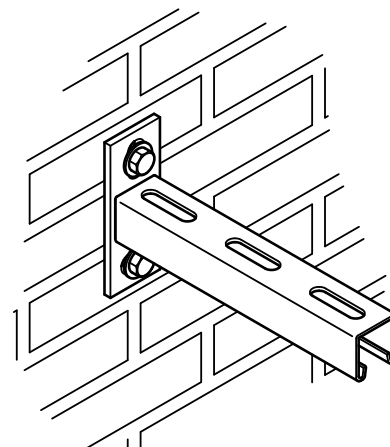

Walraven RapidStrut® Rustfrit Stål Konsoller

(M 50 05)

befæstelse til væg eller loft

Funktioner og fordele

- grundflange svejset på Strut Profil
- huller med 90° vinkel for lettere montering
- CO₂ svejset
- indad bukkede flanger med savtakket profil for ekstra greb
- materiale: rustfrit stål 1.4401 (AISI 316)
- for yderligere information om den maks. belastning ($F_{a,z}$) henvises der til belastnings tabellerne eller vores online datablad "Walraven RapidStrut® Datablad"

Art.nr.	VVS nr.	L	B	H	s	s1	d1	S	k	Type skinne	Pakke1
		(mm)	(mm)	(mm)	(mm)	(mm)	(mm)	(mm)	(mm)		
6607861	018051315	150 mm	45	130	2,5	8,0	30 x 13	22	87,5	Strut 41x41	10
6607870	018051320	200 mm	45	130	2,5	8,0	30 x 13	22	87,5	Strut 41x41	10
6607862	018051230	300 mm	45	130	2,5	8,0	30 x 13	22	87,5	Strut 41x41	10
6607874	018051340	400 mm	45	130	2,5	8,0	30 x 13	22	87,5	Strut 41x41	10
6607863	018051245	450 mm	45	130	2,5	8,0	30 x 13	22	87,5	Strut 41x41	10
6607873	018051350	500 mm	45	130	2,5	8,0	30 x 13	22	87,5	Strut 41x41	10
6607864	018051260	600 mm	45	130	2,5	8,0	30 x 13	22	87,5	Strut 41x41	8
6607865	018051375	750 mm	45	130	2,5	8,0	30 x 13	22	87,5	Strut 41x41	8