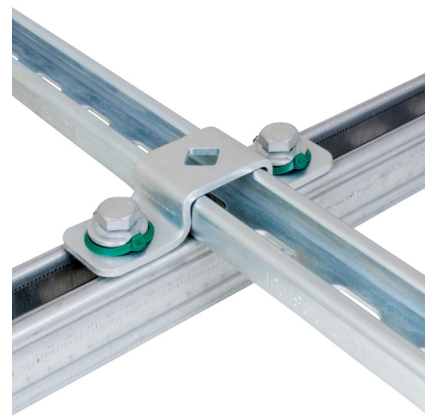

Walraven RapidStrut® Profilsamler Overfald G2

(H 28 134)

(BUP1000)
til samling af Strut og profilskinner

Funktioner og fordele

- samler med for-monteret BIS RapidStrut® Profilmøtrik (er)
- til anvendelse med Strut Skinne
- klar-til-brug for-monteret for hurtig montering, og bevarer delene samlet inden der spændes efter
- 'Hurtig Twist' teknologi for nem og sikker montering
- mulighed for kontrollering af profilmøtrik ved montering
- optimeret til nem installation med el-værktøj
- materiale: metaldele lavet af stål 1.0332; fjedre lavet af POM (polyoxymethylen), grøn
- overfladebehandling:
 - produktet er en del af Walraven BIS UltraProtect® 1000 systemet
 - velegnet til inden- og udendørs brug
 - modstår min. 1.000 timers saltspray test (maks. 5% rød rust) i henhold til ISO 9227

Art.nr.	VVS nr.	h (mm)	T _(inst.) (Nm)	For skinne	Pakke1
665885402	018047362	20	40,0	Strut 41x21	25
665885404	018047364	40	40,0	Strut 41x41	25
665885405	018047365	50	40,0	Strut 41x51 (BIS RapidStrut® DS 5)	25
665885406	018047366	60	40,0	Strut 41x62	15
665885408	018047368	80	40,0	Strut 41x82	10

Supplement

Walraven RapidStrut® Profilskinne DS 5 (BUP1000)