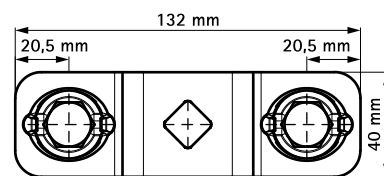

Walraven RapidStrut® Profilsamler Overfald G2

(H 28 134)

(BUP1000)
til samling af Strut og profilskinner

Funktioner og fordele

- samler med for-monteret BIS RapidStrut® Profilmøtrik (er)
- til anvendelse med Strut Skinne
- klar-til-brug for-monteret for hurtig montering, og bevarer delene samlet inden der spændes efter
- 'Hurtig Twist' teknologi for nem og sikker montering
- mulighed for kontrollering af profilmøtrik ved montering
- optimeret til nem installation med el-værktøj
- materiale: metaldele lavet af stål 1.0332; fjedre lavet af POM (polyoxymethylen), grøn
- overfladebehandling:
 - produktet er en del af Walraven BIS UltraProtect® 1000 systemet
 - velegnet til inden- og udendørs brug
 - modstår min. 1.000 timers saltspray test (maks. 5% rød rust) i henhold til ISO 9227

Art.nr.	VVS nr.	h (mm)	T _(inst.) (Nm)	For skinne	Pakke1
665885402	018047362	20	40,0	Strut 41x21	25
665885404	018047364	40	40,0	Strut 41x41	25
665885405	018047365	50	40,0	Strut 41x51 (BIS RapidStrut® DS 5)	25
665885406	018047366	60	40,0	Strut 41x62	15
665885408	018047368	80	40,0	Strut 41x82	10