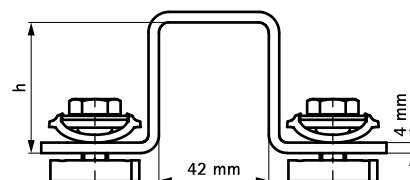

Walraven RapidStrut® Profilsamler Overfald G2

(H 28 134)

(BUP1000)
til samling af Strut og profilskinner

Funktioner og fordele

- samler med for-monteret BIS RapidStrut® Profilmøtrik (er)
- til anvendelse med Strut Skinne
- klar-til-brug for-monteret for hurtig montering, og bevarer delene samlet inden der spændes efter
- 'Hurtig Twist' teknologi for nem og sikker montering
- mulighed for kontrollering af profilmøtrik ved montering
- optimeret til nem installation med el-værktøj
- materiale: metaldele lavet af stål 1.0332; fjedre lavet af POM (polyoxymethylen), grøn
- overfladebehandling:
 - produktet er en del af Walraven BIS UltraProtect® 1000 systemet
 - velegnet til inden- og udendørs brug
 - modstår min. 1.000 timers saltspray test (maks. 5% rød rust) i henhold til ISO 9227

Art.nr.	VVS nr.	h (mm)	T _(inst.) (Nm)	For skinne	Pakke1
665885402	018047362	20	40,0	Strut 41x21	25
665885404	018047364	40	40,0	Strut 41x41	25
665885405	018047365	50	40,0	Strut 41x51 (BIS RapidStrut® DS 5)	25
665885406	018047366	60	40,0	Strut 41x62	15
665885408	018047368	80	40,0	Strut 41x82	10