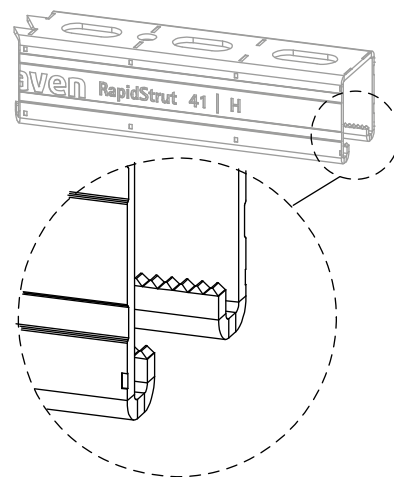

Walraven RapidStrut® Profilskinne (BUP1000)

(H 04 13)

til mellemtunge installationer

Funktioner og fordele

- universal skinne system
- korrosionsbeskyttelse forbliver intakt, selv efter afskæring
- afstanden mellem enden af skinne og den første perforering er altid ens
- indad bukkede flanger med savtakket profil for ekstra greb
- with continuous smart hole pattern including round anchor holes
- med savmærker hver 50 mm på alle 3 sider af profilen
- materiale: stål 1.0242 (S250GD)
- overfladebehandling:
 - produktet er en del af Walraven BIS UltraProtect® 1000 systemet
 - velegnet til inden- og udendørs brug
 - modstår min. 1.000 timers saltspray test (maks. 5% rød rust) i henhold til ISO 9227
- Walraven RapidStrut® 41|H og 62|H er brandtestet i henhold til EN 1363-1
- Walraven RapidStrut® C-profil skinnesystemer (type 21| L, 21| H, 41| L, 41| H) i overensstemmelse med BS 6946: 1988, den britiske standardspecifikation for stålkanal kabelstøttesystemer til elektriske installationer
- for yderligere information om den maks. belastning ($F_{a,z}$) henvises der til belastnings tabellerne eller vores online datablad "Walraven RapidStrut® Datablad"

RAL-GZ 655/C
Cert.Nr. 2015-02

Supplement

Walraven RapidStrut® Profilmøtrik G2 (BUP1000)
Walraven RapidStrut® Hammerfix G2 (BUP1000)
Walraven Yeti® 130 Support System

Supplement

Walraven Yeti® 280 Support System

Alternativ

Walraven RapidStrut® Profilskinne DS 5 (BUP1000)

Walraven RapidStrut® Profilskinne (BUP1000)

(H 04 13)

til mellemtunge installationer

65018627 65018647 65018667 65018687

For yderligere information om den maks. belastning ($F_{0,2}$) henvises der til belastnings tabellerne eller vores online datablad "Walraven RapidStrut® Datablad".