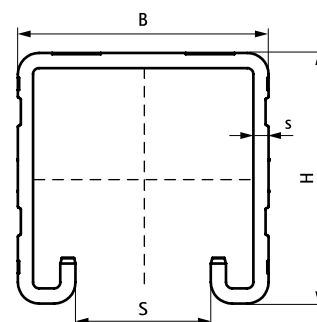

RAL-GZ 655/C
Cert.Nr. 2015-02