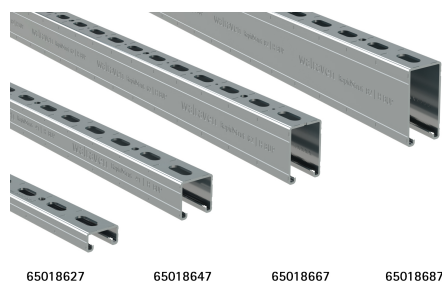

Walraven RapidStrut® Profilskinne (BUP1000)

(H 04 13)

til mellemtunge installationer

Funktioner og fordele

- universal skinne system
- korrosionsbeskyttelse forbliver intakt, selv efter afskæring
- afstanden mellem enden af skinne og den første perforering er altid ens
- indad bukkede flanger med savtakket profil for ekstra greb
- with continuous smart hole pattern including round anchor holes
- med savmærker hver 50 mm på alle 3 sider af profilen
- materiale: stål 1.0242 (S250GD)
- overfladebehandling:
 - produktet er en del af Walraven BIS UltraProtect® 1000 systemet
 - velegnet til inden- og udendørs brug
 - modstår min. 1.000 timers saltspray test (maks. 5% rød rust) i henhold til ISO 9227
- Walraven RapidStrut® 41|H og 62|H er brandtestet i henhold til EN 1363-1
- Walraven RapidStrut® C-profil skinnesystemer (type 21| L, 21| H, 41| L, 41| H) i overensstemmelse med BS 6946: 1988, den britiske standardspecifikation for stålkanal kabelstøttesystemer til elektriske installationer
- for yderligere information om den maks. belastning ($F_{a,z}$) henvises der til belastnings tabellerne eller vores online datablad "Walraven RapidStrut® Datablad"

RAL-GZ 655/C
Cert.Nr. 2015-02

Supplement

Walraven RapidStrut® Profilmøtrik G2 (BUP1000)
Walraven RapidStrut® Hammerfix G2 (BUP1000)
Walraven Yeti® 130 Support System

Supplement

Walraven Yeti® 280 Support System

Alternativ

Walraven RapidStrut® Profilskinne DS 5 (BUP1000)

Walraven RapidStrut® Profilskinne (BUP1000)

(H 04 13)

til mellemtunge installationer

65018627 65018647 65018667 65018687

For yderligere information om den maks. belastning ($F_{0,2}$) henvises der til belastnings tabellerne eller vores online datablad "Walraven RapidStrut® Datablad".