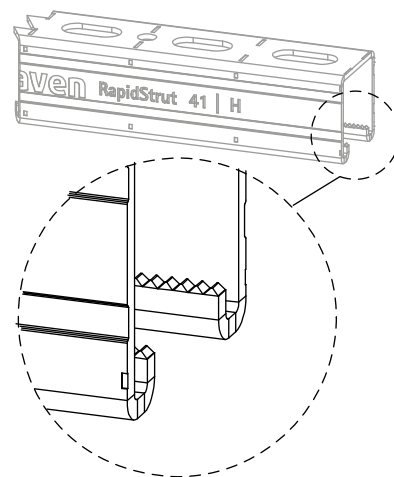

Walraven RapidStrut® Profilskinne (BUP1000)

(H 04 13)

til mellemtunge installationer

Funktioner og fordele

- universal skinne system
- korrosionsbeskyttelse forbliver intakt, selv efter afskæring
- afstanden mellem enden af skinne og den første perforering er altid ens
- indad bukkede flanger med savtakket profil for ekstra greb
- with continuous smart hole pattern including round anchor holes
- med savmærker hver 50 mm på alle 3 sider af profilen
- materiale: stål 1.0242 (S250GD)
- overfladebehandling:
 - produktet er en del af Walraven BIS UltraProtect® 1000 systemet
 - velegnet til inden- og udendørs brug
 - modstår min. 1.000 timers saltspray test (maks. 5% rød rust) i henhold til ISO 9227
- Walraven RapidStrut® 41|H og 62|H er brandtestet i henhold til EN 1363-1
- Walraven RapidStrut® C-profil skinnesystemer (type 21| L, 21| H, 41| L, 41| H) i overensstemmelse med BS 6946: 1988, den britiske standardspecifikation for stålkanal kabelstøttesystemer til elektriske installationer
- for yderligere information om den maks. belastning ($F_{a,z}$) henvises der til belastnings tabellerne eller vores online datablad "Walraven RapidStrut® Datablad"

Alternativ

Walraven RapidStrut® Profilskinne DS 5 (BUP1000)

Walraven RapidStrut® Profilskinne (BUP1000)

(H 04 13)

til mellemtunge installationer

65018627 65018647 65018667 65018687

For yderligere information om den maks. belastning ($F_{0,2}$) henvises der til belastnings tabellerne eller vores online datablad "Walraven RapidStrut® Datablad".