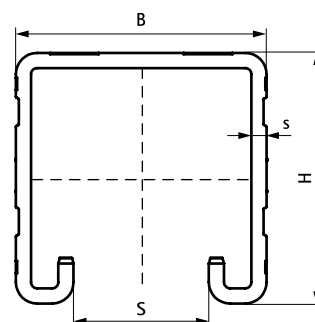

Alternativ

Walraven RapidStrut® Profilskinne DS 5 (BUP1000)

Walraven RapidStrut® Profilskinne (BUP1000)

(H 04 13)

til mellemtunge installationer

65018627 65018647 65018667 65018687

For yderligere information om den maks. belastning ($F_{0,2}$) henvises der til belastnings tabellerne eller vores online datablad "Walraven RapidStrut® Datablad".