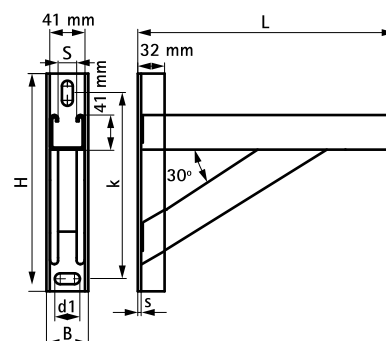

Walraven RapidStrut® Konsoller med Skinnesupport

(H 08 15)

befæstelse til væg eller loft

Funktioner og fordele

- grundflange svejset på Strut Profil
- CO₂ svejset
- med støtte
- indad bukkede flanger med savtakket profil for ekstra greb
- materiale: stål 1.0332
- varmforzinket

Art.nr.	VVS nr.	L	B	H	s	d1	S	k	Type skinne	F _{a,z}	Pakke1
			(mm)	(mm)	(mm)	(mm)	(mm)	(mm)		(N)	
6601894	018041306	600 mm	50	350	4,0	23 x 13	22	311,5	Strut 41x41	1.400	-

Supplement

Walraven Strut Profil Møtrik (VFZ)