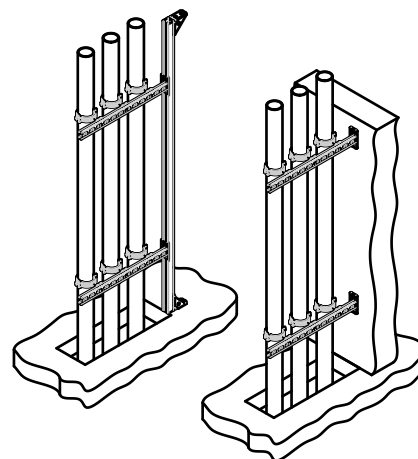

Walraven RapidStrut® Konsol Vertikal (BUP1000)

(H 08 07)

Funktioner og fordele

- vertikalt svejset konsol for vertikale rørinstallationer
- perfekt løsning for rørskaft med eller uden vægg
- optimal udnyttelse af den trange plads i rørskaft
- CO₂ svejset
- indad bukkede flanger med savtakket profil for ekstra greb
- materiale: stål 1.0226
- overfladebehandling:
 - produktet er en del af Walraven BIS UltraProtect® 1000 systemet
 - velegnet til inden- og udendørs brug
 - modstår min. 1.000 timers saltspray test (maks. 5% rød rust) i henhold til ISO 9227

Art.nr.	WVS nr.	L	B	H	s	d1	S	k	Type skinne	Pakke 1
			(mm)	(mm)	(mm)	(mm)	(mm)	(mm)		
6603828	018041213	300 mm	48	130	5,0	25 x 11	22	90	Strut 41x21	10
6603829	018041216	600 mm	48	130	5,0	25 x 11	22	90	Strut 41x21	10

Supplement

Walraven RapidStrut® Profilskinne (BUP1000)
 Walraven RapidStrut® Profilmøtrik G2 (BUP1000)
 Walraven RapidStrut® Hammerfix G2

Supplement

Walraven RapidStrut® Glidesko med vinger (BUP1000)
 WTB1 Gennemstiksanker