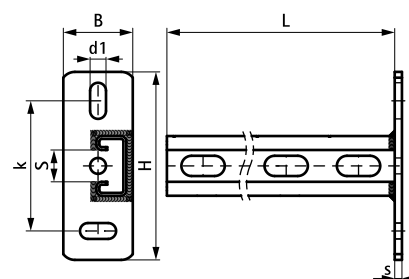

Walraven RapidStrut® Konsol Vertikal (BUP1000)

(H 08 07)

Funktioner og fordele

- vertikalt svejset konsol for vertikale rørinstallationer
- perfekt løsning for rørskaft med eller uden vægg
- optimal udnyttelse af den trange plads i rørskaft
- CO₂ svejset
- indad bukkede flanger med savtakket profil for ekstra greb
- materiale: stål 1.0226
- overfladebehandling:
 - produktet er en del af Walraven BIS UltraProtect® 1000 systemet
 - velegnet til inden- og udendørs brug
 - modstår min. 1.000 timers saltspray test (maks. 5% rød rust) i henhold til ISO 9227

Art.nr.	WVS nr.	L	B	H	s	d1	S	k	Type skinne	Pakke 1
			(mm)	(mm)	(mm)	(mm)	(mm)	(mm)		
6603828	018041213	300 mm	48	130	5,0	25 x 11	22	90	Strut 41x21	10
6603829	018041216	600 mm	48	130	5,0	25 x 11	22	90	Strut 41x21	10