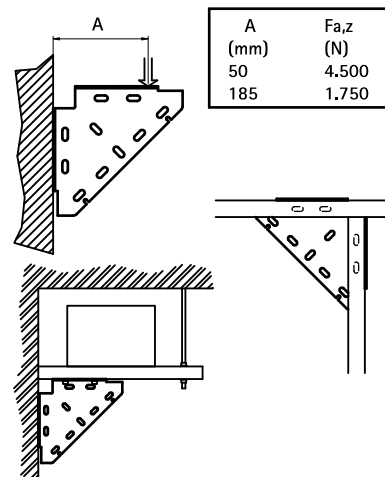

Walraven Skinne Vinkelbeslag (BUP1000)

(H 16 20)

til samling af Strut profilskinner

Funktioner og fordele

- sammenhængende support
- for befæstelse af support under, oven over eller på siden af en konsol
- anvendes til at styrke skinnekonstruktioner
- materiale: stål 1.0332
- overfladebehandling:
 - produktet er en del af Walraven BIS UltraProtect® 1000 systemet
 - velegnet til inden- og udendørs brug
 - modstår min. 1.000 timers saltspray test (maks. 5% rød rust) i henhold til ISO 9227

Art.nr.	VVS nr.	For skinne	Pakke 1
65938020	018041027	Strut + 38x40	10

Supplement

Walraven RapidStrut® Profilskinne DS 5 (BUP1000)

Alternativ

Walraven Strut Vinkelbeslag (BUP1000)