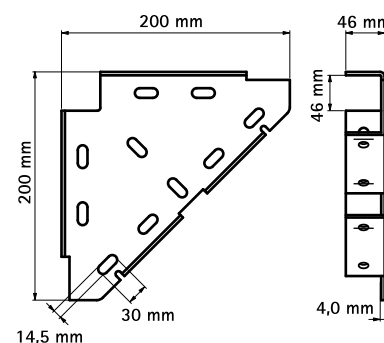

## Funktioner og fordele

- sammenhængende support
- for befæstelse af support under, oven over eller på siden af en konsol
- anvendes til at styrke skinnekonstruktioner
- materiale: stål 1.0332
- overfladebehandling:
  - produktet er en del af Walraven BIS UltraProtect® 1000 systemet
  - velegnet til inden- og udendørs brug
  - modstår min. 1.000 timers saltspray test (maks. 5% rød rust) i henhold til ISO 9227

Art.nr.	VVS nr.	For skinne	Pakke 1
65938020	018041027	Strut + 38x40	10