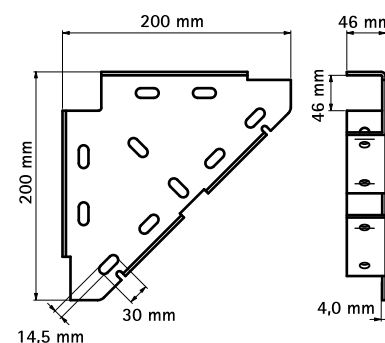

Walraven Skinne Vinkelbeslag (BUP1000)

(H 16 20)

til samling af Strut profilskinner

Funktioner og fordele

- sammenhængende support
- for befæstelse af support under, oven over eller på siden af en konsol
- anvendes til at styrke skinnekonstruktioner
- materiale: stål 1.0332
- overfladebehandling:
 - produktet er en del af Walraven BIS UltraProtect® 1000 systemet
 - velegnet til inden- og udendørs brug
 - modstår min. 1.000 timers saltspray test (maks. 5% rød rust) i henhold til ISO 9227

Art.nr.	VVS nr.	For skinne	Pakke 1
65938020	018041027	Strut + 38x40	10

Supplement

Walraven RapidStrut® Profilskinne DS 5 (BUP1000)

Alternativ

Walraven Strut Vinkelbeslag (BUP1000)