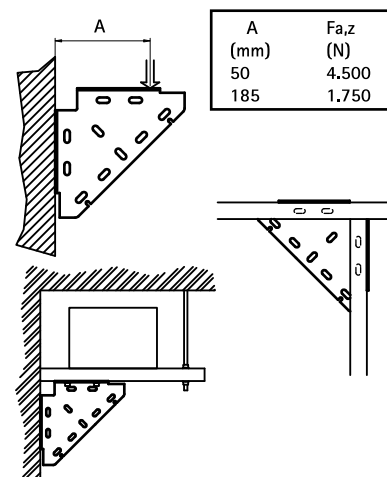

# Walraven Skinne Vinkelbeslag (BUP1000)

(H 16 20)

til samling af Strut profilskinner

## Funktioner og fordele

- sammenhængende support
- for befæstelse af support under, oven over eller på siden af en konsol
- anvendes til at styrke skinnekonstruktioner
- materiale: stål 1.0332
- overfladebehandling:
  - produktet er en del af Walraven BIS UltraProtect® 1000 systemet
  - velegnet til inden- og udendørs brug
  - modstår min. 1.000 timers saltspray test (maks. 5% rød rust) i henhold til ISO 9227

Art.nr.	VVS nr.	For skinne	Pakke 1
65938020	018041027	Strut + 38x40	10