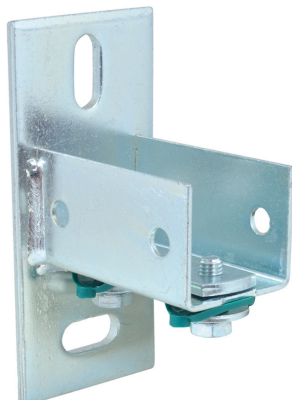

# Walraven RapidRail® Vægbeslag

(G 15 05)

befæstelse til væg eller loft

661 3 200

661 3 235

## Funktioner og fordele

- fleksibelt beslag for skinner
- for vægmontering af skinne
- skinnen kan monteres med åbning nedad eller til siden
- Art.nr. 6613200: egnet til 27x18, 30x15, 30x20, 30x30, 30x45
- Art.nr. 6613235: egnet til 38x40
- huller med 90° vinkel for lettere montering
- CO<sub>2</sub> svejset
- med formonteret BIS RapidRail® Skinnemøtrik(er) for hurtig montering, og bevarer samlingen på plads før der strammes efter
- materiale: metaldele lavet af stål 1.0332; fjedre lavet af POM (polyoxymethylen), grøn
- elforzinket

Art.nr.	VVS nr.	L	B	H	s	d1	k	SW1	For skinne	M <sub>a,y</sub> (Nm)	Pakke 1
6613200	018041175	100 mm	50	123	4,0	25 x 11	83	13	27x18, 30x15, 30x20, 30x30, 30x45	140,0	25
6613235	018041180	80 mm	60	133	5,0	25 x 11	93	13	38x40	310,0	25