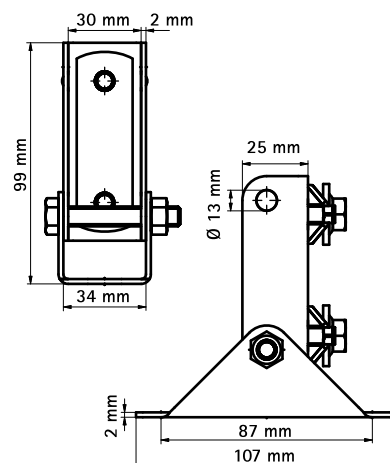

Walraven RapidRail® Vægbeslag (fleksibel)

(G 15 10)

befæstelse til væg eller loft

Funktioner og fordele

- vægbeslag med fleksibel U-Profil
- anvendes til at styrke skinnekonstruktioner
- for befæstigelse af skinne på skrå vægge
- Art.nr. 6613250: egnet til 30x15, 30x20, 30x30, 30x45
- materiale: stål
- elforzinket

Art.nr.	VVS nr.	T _(inst.) (Nm)	For skinne	Pakke 1
6613250	018050730	15,0	30x15, 30x20, 30x30, 30x45	20

Supplement

Walraven RapidRail® Profilskinne