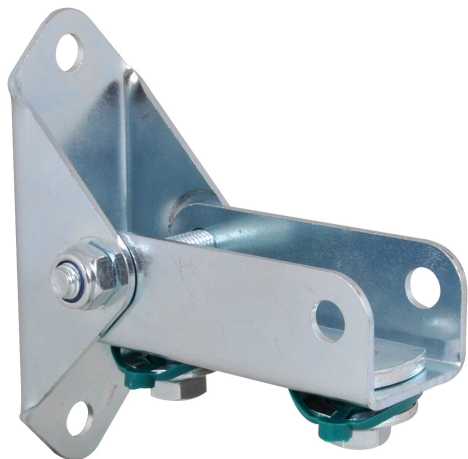

Walraven RapidRail® Vægbeslag (fleksibel)

(G 15 10)

befæstelse til væg eller loft

Funktioner og fordele

- vægbeslag med fleksibel U-Profil
- anvendes til at styrke skinnekonstruktioner
- for befæstigelse af skinne på skrå vægge
- Art.nr. 6613250: egnet til 30x15, 30x20, 30x30, 30x45
- materiale: stål
- elforzinket

Art.nr.	VVS nr.	T _(inst.) (Nm)	For skinne	Pakke 1
6613250	018050730	15,0	30x15, 30x20, 30x30, 30x45	20

Supplement

Walraven RapidRail® Profilskinne