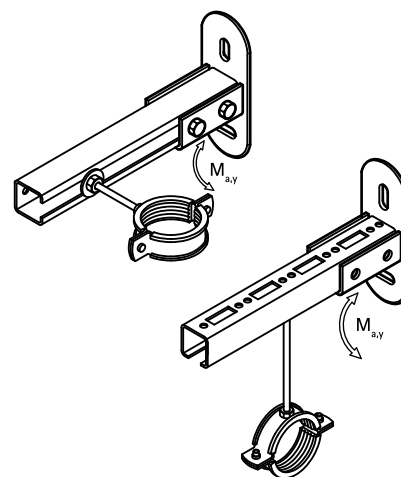

Walraven RapidRail® Rustfri stål væg beslag

til fiksering på vægge, gulve & lofter

(M 27 10)

Funktioner og fordele

- fleksibelt beslag for skinner
- til fixering på vægge, gulve og i lofter
- skinnen kan monteres med åbning nedad eller til siden
- egnet til profilskinne 30x15, 30x20, 30x30
- med formonteret BIS RapidRail® Skinnemøtrik(er) for hurtig montering, og bevarer samlingen på plads før der strammes efter
- materiale: rustfrit stål 1.4401 / 1.4404 (A4) EN 10088, AISI 316 / 316L: Fjedre® lavet af POM (PolyOxMethylen), blå, (ifølge RAL 5015)

Art.nr.	VVS nr.	L	B	H	s	d1	k	SW1	T _(inst.)	F _{a,z}	Pakke 1
			(mm)	(mm)	(mm)	(mm)	(mm)	(mm)	(Nm)	(N)	
6617210	018041173	100 mm	50	123	4,0	25 x 11	83	13	15,0	2.850	25

Supplement

Walraven RapidRail® Rustfrit Stål
 Profilskinne
 WTB1 Gennemstiksanker RF
 WD11 Slaganker RF