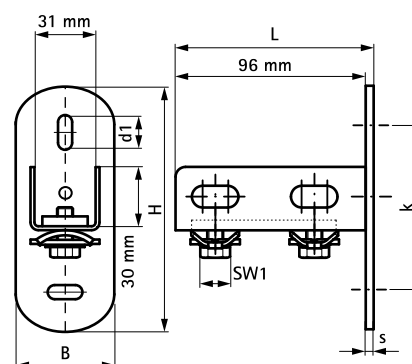

Walraven RapidRail® Rustfri stål væg beslag

til fiksering på vægge, gulve & lofter

(M 27 10)

Funktioner og fordele

- fleksibelt beslag for skinner
- til fixering på vægge, gulve og i lofter
- skinnen kan monteres med åbning nedad eller til siden
- egnet til profilskinne 30x15, 30x20, 30x30
- med formonteret BIS RapidRail® Skinnemøtrik(er) for hurtig montering, og bevarer samlingen på plads før der strammes efter
- materiale: rustfrit stål 1.4401 / 1.4404 (A4) EN 10088, AISI 316 / 316L: Fjedre® lavet af POM (PolyOxMethylen), blå, (ifølge RAL 5015)

Art.nr.	VVS nr.	L	B	H	s	d1	k	SW1	T _(inst.)	F _{a,z}	Pakke 1
			(mm)	(mm)	(mm)	(mm)	(mm)	(mm)	(Nm)	(N)	
6617210	018041173	100 mm	50	123	4,0	25 x 11	83	13	15,0	2.850	25

Supplement

Walraven RapidRail® Rustfrit Stål
 Profilskinne
 WTB1 Gennemstiksanker RF
 WD11 Slaganker RF