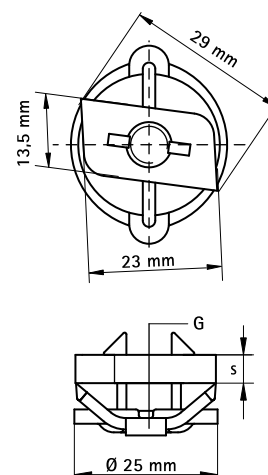

## Funktioner og fordele

- skinnemøtrik med spændeskive og BIS RapidRail® fjeder
- klar-til-brug for-monteret for hurtig montering, og bevarer delene samlet inden der spændes efter
- materiale: metaldele lavet af rustfrit stål 1.4401 (AISI 316); fjeder lavet af POM (polyoxymethylen), blå

Art.nr.	VVS nr.	G	b x s (mm)	T <sub>(inst.)</sub> (Nm)	For skinne	F <sub>a,z</sub> (N)	Pakke1	Pakke2
6517306		M6	13,5 x 4,0	7,5	30x15, 30x20, 30x30	2.000	50	500
6517308	018043448	M8	13,5 x 5,0	10,0	30x15, 30x20, 30x30	2.700	50	500
6517310	018043450	M10	14,0 x 5,0	10,0	30x15, 30x20, 30x30	2.900	50	500