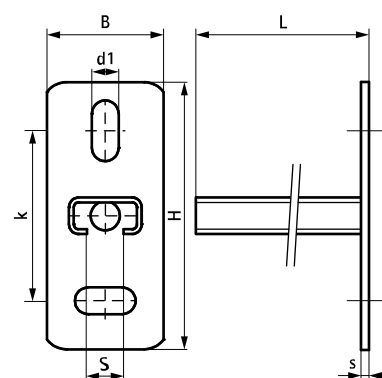

Walraven RapidRail® Konsol RFR

(M 25 05)

montering til væg eller loft

6607120

6607230

6607250

Funktioner og fordele

- vægbeslag med påsvejet C-profil
- huller med 90° vinkel for lettere montering
- CO₂ svejset
- for yderligere information om den maks. belastning ($F_{a,z}$) henvises der til belastnings tabellerne eller vores online datablad "Tekniske detaljer BIS RapidRail®"
- materiale: rustfrit stål 1.4404 (AISI 316L)

Art.nr.	VVS nr.	L	B	H	s1	d1	S	k	Type skinne	Pakke 1
		(mm)	(mm)	(mm)	(mm)	(mm)	(mm)	(mm)		
6607120	018051120	200 mm	48	110	5,0	25 x 11	15	70	30x15	20
6607230	018051130	300 mm	48	110	5,0	25 x 11	15	70	30x30	10
6607250	018051150	500 mm	48	110	5,0	25 x 11	15	70	30x30	20

For yderligere information om den maks. belastning ($F_{a,z}$) henvises der til belastnings tabellerne eller vores online datablad "Tekniske detaljer BIS RapidRail®".

Supplement

BIS Rustfrit Stål Skinne Støtte
Walraven RapidRail® Rustfrit Stål
Skindemøtrik
Walraven RapidRail® Rustfrit Stål
Hammerfix