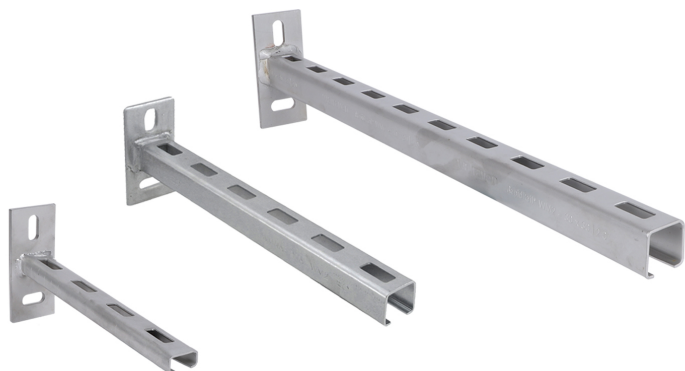

Walraven RapidRail® Konsol RFR

(M 25 05)

montering til væg eller loft

6607120

6607230

6607250

Funktioner og fordele

- vægbeslag med påsvejet C-profil
- huller med 90° vinkel for lettere montering
- CO₂ svejset
- for yderligere information om den maks. belastning ($F_{a,z}$) henvises der til belastnings tabellerne eller vores online datablad "Tekniske detaljer BIS RapidRail®"
- materiale: rustfrit stål 1.4404 (AISI 316L)

Art.nr.	VVS nr.	L	B	H	s1	d1	S	k	Type skinne	Pakke 1
		(mm)	(mm)	(mm)	(mm)	(mm)	(mm)	(mm)		
6607120	018051120	200 mm	48	110	5,0	25 x 11	15	70	30x15	20
6607230	018051130	300 mm	48	110	5,0	25 x 11	15	70	30x30	10
6607250	018051150	500 mm	48	110	5,0	25 x 11	15	70	30x30	20