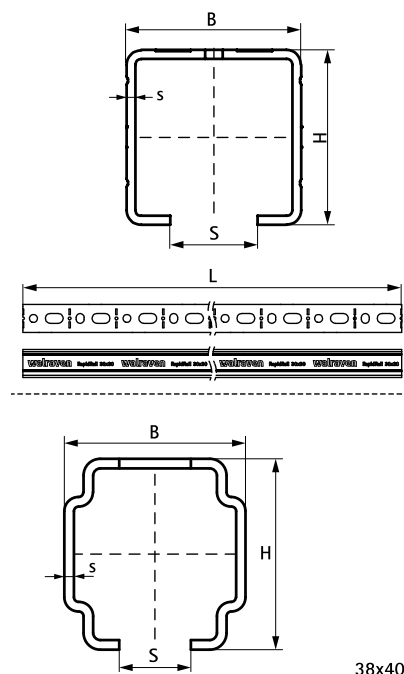

Supplement

- Walraven RapidRail® Skinnemøtrik
- Walraven RapidRail® Hammerfix T-bolt
- Walraven RapidRail® Vinkelbeslag 90°

Supplement

- Walraven RapidRail® Vinkelbeslag 135°
- Walraven Skinne Endeprop
- Walraven Gummi Strimmel