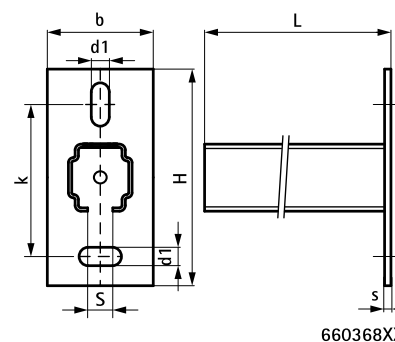

660368XX

Art.nr.	VVS nr.	Type	L	B	H	s	d1	S	k	Pakke 1
			(mm)	(mm)	(mm)	(mm)	(mm)	(mm)	(mm)	
66031815	018041655	27x18	150 mm	38	110	4,0	16 x 11	15	70	20
66031820	018041660	27x18	200 mm	38	110	4,0	16 x 11	15	70	20
66031830	018041670	27x18	300 mm	38	110	4,0	16 x 11	15	70	20
66031850	018041690	27x18	500 mm	38	110	4,0	16 x 11	15	70	20
66031520	018041661	30x15	200 mm	38	110	4,0	16 x 11	15	70	20
66031530	018041671	30x15	300 mm	38	110	4,0	16 x 11	15	70	20
66032015	018041657	30x20	150 mm	38	110	4,0	16 x 11	15	70	20
66032020	018041662	30x20	200 mm	38	110	4,0	16 x 11	15	70	20
66032025	018041667	30x20	250 mm	38	110	4,0	16 x 11	15	70	20
66033020	018041663	30x30	200 mm	48	110	5,0	18 x 11	15	70	10
66033025	018041668	30x30	250 mm	48	110	5,0	18 x 11	15	70	10
66033030	018041673	30x30	300 mm	48	110	5,0	18 x 11	15	70	10
66033040	018041683	30x30	400 mm	48	110	5,0	18 x 11	15	70	20
66033050	018041693	30x30	500 mm	48	110	5,0	18 x 11	15	70	20
66036820	018062024	38x40	200 mm	48	130	5,0	25 x 11	15	90	10
66036825	018062029	38x40	250 mm	48	130	5,0	25 x 11	15	90	10
66036835	018062039	38x40	350 mm	48	130	5,0	25 x 11	15	90	10
66036840	018062044	38x40	400 mm	48	130	5,0	25 x 11	15	90	10
66036850	018060050	38x40	500 mm	48	130	5,0	25 x 11	15	90	10
66036860	018062064	38x40	600 mm	48	130	5,0	25 x 11	15	90	8
66036875	018062079	38x40	750 mm	48	130	5,0	25 x 11	15	90	8
66036805	018062109	38x40	1.050 mm	48	130	5,0	25 x 11	15	90	-

For yderligere information om den maks. belastning ($F_{a,z}$) henvises der til belastnings tabellerne eller vores online datablad "Tekniske detaljer Walraven RapidRail®".

Supplement

- Walraven Skinne Afstiver
- Walraven RapidRail® Skinnemøtrik
- Walraven Skinne Endeprop

Supplement

- Walraven RapidRail® Hammerfix T-bolt
- Walraven Gummi Strimmel
- BIS Glideforbindere