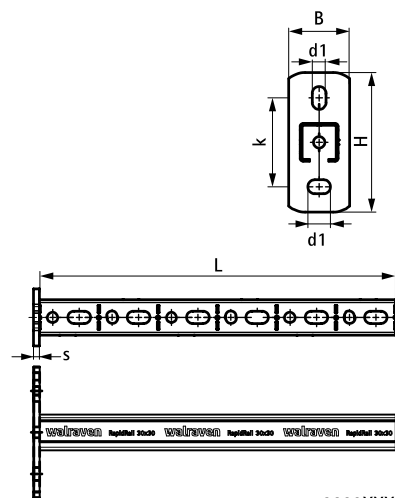

## Funktioner og fordele

- bundplade med svejset C-profil
- til hurtig og justerbar fastgørelse af et eller flere rør
- CO<sub>2</sub> svejset
- med kontinuerlig perforering
- med savemærker hver 50 mm
- unikt hulmønster ved type 30x20 og 38x40 gør det muligt at klikke Walraven RapidRail® Hammerfix fra begge sider
- materiale: bundplade af stål 1.0332 (DD11)
- materiale: profil type 27x18 og 30x20 lavet af stål 1.0330 (DC01)
- materiale: profil type 30x15, 30x30 och 38x40 lavet af stål 1.0038 (S235JR)
- elforzinket
- type 38x40 er en del af Walraven BIS UltraProtect® 1000 systemet
- for yderligere information om den maks. belastning ( $F_{a,z}$ ) henvises der til belastnings tabellerne eller vores online datablad "Tekniske detaljer Walraven RapidRail®"