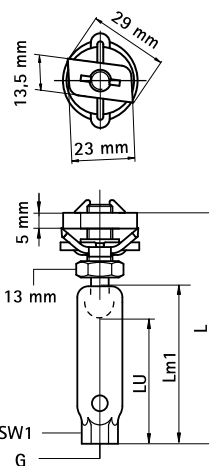

Walraven RapidRail® Hammerfix T-bolt Pendul

(G 30 60)

befæstelse til Walraven RapidRail®

Funktioner og fordele

- profilmøtrik med pendul, gevindplade og BIS RapidRail® fjeder
- anbefalet til metalrør op til DN 50, plastikrør op til DN 100
- egnet til profilskinne 27x18, 30x15, 30x20, 30x30, 30x45, 38x40
- klar-til-brug for-monteret for hurtig montering, og bevarer delene samlet inden der spændes efter
- med kig-hul til tjek af skruens længde (OBS: hvis gevindstangen er spændt for stramt er kuglelejet blokeret)
- skrue-dybden er altid variabel (se LU)
- materiale: metaldele lavet af stål 1.0332; fjedre lavet af POM (polyoxymethylen), grøn
- elforzinket
- skal anvendes i kombination med BIS T-bolt med pendul. Produktet kan findes på side E 10 05

Art.nr.	VVS nr.	G	L	LU (mm)	Lm1 (mm)	SW1 (mm)	T _(inst.) (Nm)	For skinne	F _{a,z} (N)	F _{a,x} (N)	RAL	Pakke1	Pakke2
6520100	018066618	M8	45 mm	18	25	10	15,0	27x18, 30x15, 30x20, 30x30, 30x45, 38x40	2.000	182	RAL ¹	25	250
6520200	018050215	M8	70 mm	43	50	10	15,0	27x18, 30x15, 30x20, 30x30, 30x45, 38x40	2.000	182	RAL ¹	25	250
6520110	018066620	M10	45 mm	18	25	12	15,0	27x18, 30x15, 30x20, 30x30, 30x45, 38x40	2.000	226	RAL ¹	25	250
6520210	018050255	M10	70 mm	43	50	12	15,0	27x18, 30x15, 30x20, 30x30, 30x45, 38x40	2.000	226	RAL ¹	25	250

Bemærk venligst. Anvend altid 2 T-bolte med pendul og spænd fast med separat møtrik. (se anvisning på billedet). Den maksimale længde forandres og kan forebygges, den afhænger af befæstelses distancen (loft - rør). Højdeforskellen som forekommer, skal altid tages i forbehold.