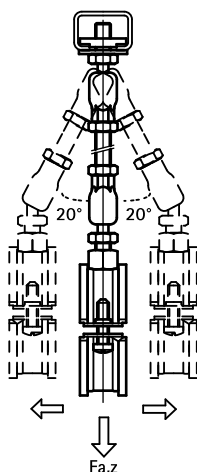

Walraven RapidRail® Hammerfix T-bolt Pendul

(G 30 60)

befæstelse til Walraven RapidRail®

Funktioner og fordele

- profilmøtrik med pendul, gevindplade og BIS RapidRail® fjeder
- anbefalet til metalrør op til DN 50, plastikrør op til DN 100
- egnet til profilskinne 27x18, 30x15, 30x20, 30x30, 30x45, 38x40
- klar-til-brug for-monteret for hurtig montering, og bevarer delene samlet inden der spændes efter
- med kig-hul til tjek af skruens længde (OBS: hvis gevindstangen er spændt for stramt er kuglelejet blokeret)
- skrue-dybden er altid variabel (se LU)
- materiale: metaldele lavet af stål 1.0332; fjedre lavet af POM (polyoxymethylen), grøn
- elforzinket
- skal anvendes i kombination med BIS T-bolt med pendul. Produktet kan findes på side E 10 05

Art.nr.	VVS nr.	G	L	LU (mm)	Lm1 (mm)	SW1 (mm)	T _(inst.) (Nm)	For skinne	F _{a,z} (N)	F _{a,x} (N)	RAL	Pakke1	Pakke2
6520100	018066618	M8	45 mm	18	25	10	15,0	27x18, 30x15, 30x20, 30x30, 30x45, 38x40	2.000	182	RAL ¹	25	250
6520200	018050215	M8	70 mm	43	50	10	15,0	27x18, 30x15, 30x20, 30x30, 30x45, 38x40	2.000	182	RAL ¹	25	250
6520110	018066620	M10	45 mm	18	25	12	15,0	27x18, 30x15, 30x20, 30x30, 30x45, 38x40	2.000	226	RAL ¹	25	250
6520210	018050255	M10	70 mm	43	50	12	15,0	27x18, 30x15, 30x20, 30x30, 30x45, 38x40	2.000	226	RAL ¹	25	250