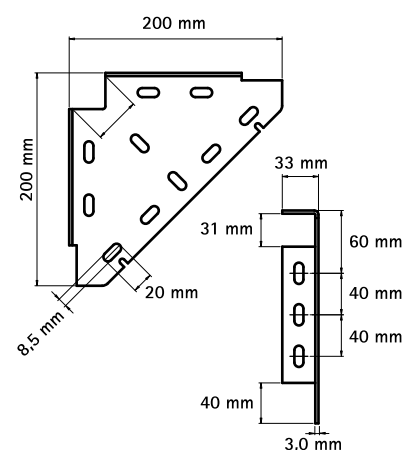

## Walraven Vinkel Beslag

til fremstilling af Walraven RapidRail® fabrikationer

(G 20 25)

### Funktioner og fordele

- sammenhængende support
- for befæstelse af support under, oven over eller på siden af en konsol
- anvendes til at styrke skinnekonstruktioner
- egnet til profilskinne 27x18, 30x15, 30x20, 30x30, 30x45
- materiale: stål
- elforzinket

Art.nr.	VVS nr.	For skinne	Pakke 1
6603010	018041022	27x18, 30x15, 30x20, 30x30, 30x45	10
<i>Vinkel Beslag til WM35 Profilskinne? Se Art.nr. 66038020 (side H 16 35).</i>			