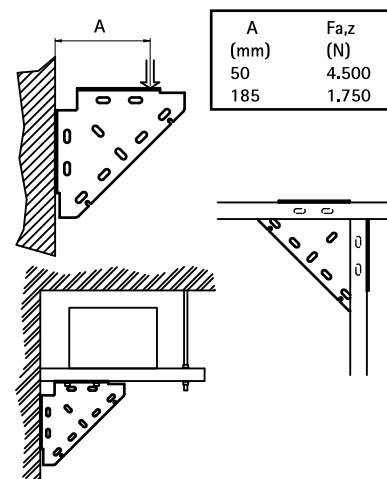

## Walraven Vinkel Beslag

til fremstilling af Walraven RapidRail® fabrikationer

(G 20 25)

### Funktioner og fordele

- sammenhængende support
- for befæstelse af support under, oven over eller på siden af en konsol
- anvendes til at styrke skinnekonstruktioner
- egnet til profilskinne 27x18, 30x15, 30x20, 30x30, 30x45
- materiale: stål
- elforzinket

Art.nr.	VVS nr.	For skinne	Pakke 1
6603010	018041022	27x18, 30x15, 30x20, 30x30, 30x45	10
<i>Vinkel Beslag til WM35 Profilskinne? Se Art.nr. 66038020 (side H 16 35).</i>			