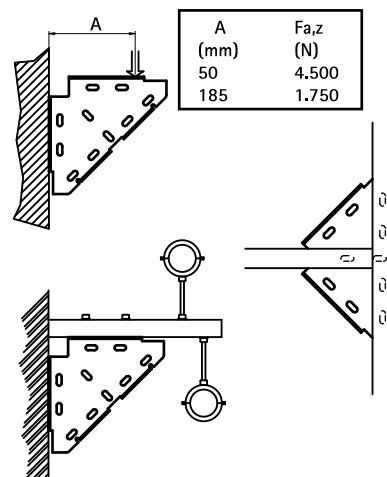

Walraven Rail Knudebeslag (EFZ)

(G 20 15)

til fremstilling af Walraven RapidRail® fabrikationer

Funktioner og fordele

- sammenhængende support
- for befæstelse af support under, oven over eller på siden af en konsol
- anvendes til at styrke skinnekonstruktioner
- egnet til profilskinne 27x18, 30x15, 30x20, 30x30, 30x45
- materiale: stål
- elforzinket

Art.nr.	VVS nr.	For skinne	Pakke 1
6593010	018041020	27x18, 30x15, 30x20, 30x30, 30x45	10
<i>Rail Knudebeslag til 38x40 Profilskinne? Se Art. Nr. 65938020 (side H 16 20).</i>			

Supplement

Walraven RapidRail® Profilskinne