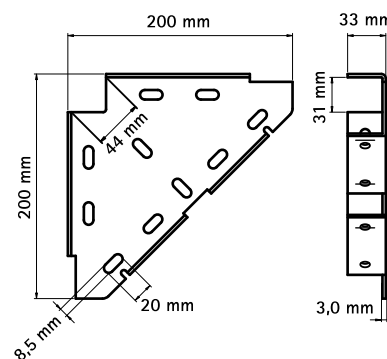

Walraven Rail Knudebeslag (EFZ)

(G 20 15)

til fremstilling af Walraven RapidRail® fabrikationer

Funktioner og fordele

- sammenhængende support
- for befæstelse af support under, oven over eller på siden af en konsol
- anvendes til at styrke skinnekonstruktioner
- egnet til profilskinne 27x18, 30x15, 30x20, 30x30, 30x45
- materiale: stål
- elforzinket

Art.nr.	VVS nr.	For skinne	Pakke 1
6593010	018041020	27x18, 30x15, 30x20, 30x30, 30x45	10
<i>Rail Knudebeslag til 38x40 Profilskinne? Se Art. Nr. 65938020 (side H 16 20).</i>			

Supplement

Walraven RapidRail® Profilskinne