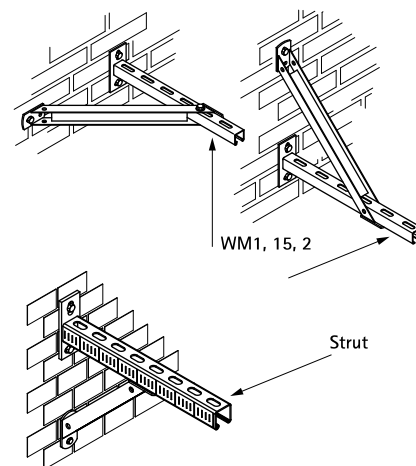

Walraven Skinne Afstiver

(G 20 05)

forstærkning af konsol

Funktioner og fordele

- 45° støttebeslag
- for befæstelse af support under, oven over eller på siden af en konsol
- anvendes til at styrke skinnekonstruktioner
- konsoller af 30x45 er ikke egnet til 'gennemgående montage'
- egnet til profilskinne 27x18, 30x15, 30x20, 30x30, 30x45
- CO₂ svejset
- materiale: stål
- elforzinket

Art.nr.	VVS nr.	H (mm)	For skinne	Pakke 1
6628220	018041820	250	27x18, 30x15, 30x20, 30x30, 30x45	10
6628230	018050753	350	27x18, 30x15, 30x20, 30x30, 30x45	10

Skinne afstiver for WM35 Profilskinne? Se Art. Nr. 66288530.