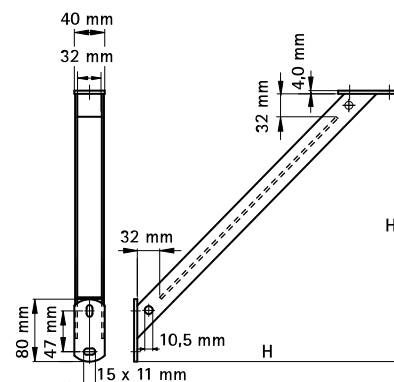

Walraven Skinne Afstiver

(G 20 05)

forstærkning af konsol

Funktioner og fordele

- 45° støttebeslag
- for befæstelse af support under, oven over eller på siden af en konsol
- anvendes til at styrke skinnekonstruktioner
- konsoller af 30x45 er ikke egnet til 'gennemgående montage'
- egnet til profilskinne 27x18, 30x15, 30x20, 30x30, 30x45
- CO₂ svejset
- materiale: stål
- elforzinket

Art.nr.	VVS nr.	H (mm)	For skinne	Pakke 1
6628220	018041820	250	27x18, 30x15, 30x20, 30x30, 30x45	10
6628230	018050753	350	27x18, 30x15, 30x20, 30x30, 30x45	10

Skinne afstiver for WM35 Profilskinne? Se Art. Nr. 66288530.