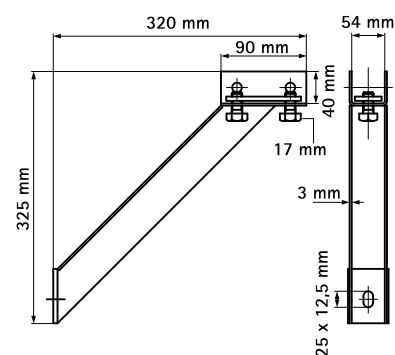

Supplement

Walraven Profilskinne - 50x40