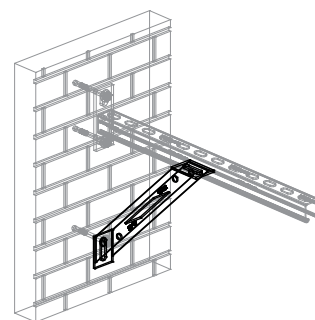

Walraven Skinneafstiver (BUP1000)

(H 16 05)

forstærkning af konsol

Funktioner og fordele

- 45° støttebeslag
- for befæstelse af support under, oven over eller på siden af en konsol
- anvendes til at styrke skinnekonstruktioner
- CO₂ svejset
- materiale: stål 1.0332
- overfladebehandling:
 - produktet er en del af Walraven BIS UltraProtect® 1000 systemet
 - velegnet til inden- og udendørs brug
 - modstår min. 1.000 timers saltspray test (maks. 5% rød rust) i henhold til ISO 9227

Art.nr.	VVS nr.	For skinne	Pakke 1
66288530	018041830	Strut + 38x40	10

Supplement

Walraven RapidStrut® Profilskinne DS 5
(BUP1000)
Walraven RapidStrut® Konsoller (BUP1000)