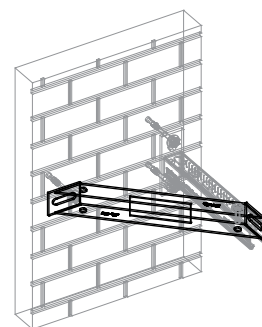

Walraven Skinneafstiver (BUP1000)

(H 16 05)

forstærkning af konsol

Funktioner og fordele

- 45° støttebeslag
- for befæstelse af support under, oven over eller på siden af en konsol
- anvendes til at styrke skinnekonstruktioner
- CO₂ svejset
- materiale: stål 1.0332
- overfladebehandling:
 - produktet er en del af Walraven BIS UltraProtect® 1000 systemet
 - velegnet til inden- og udendørs brug
 - modstår min. 1.000 timers saltspray test (maks. 5% rød rust) i henhold til ISO 9227

Art.nr.	VVS nr.	For skinne	Pakke 1
66288530	018041830	Strut + 38x40	10

Supplement

Walraven RapidStrut® Profilskinne DS 5
(BUP1000)
Walraven RapidStrut® Konsoller (BUP1000)