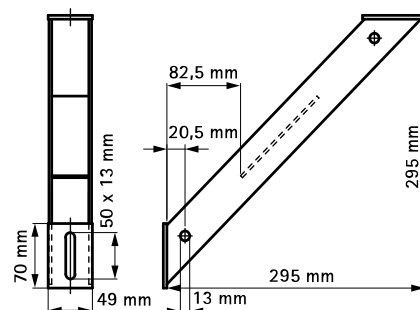

Walraven Skinneafstiver (BUP1000)

(H 16 05)

forstærkning af konsol

Funktioner og fordele

- 45° støttebeslag
- for befæstelse af support under, oven over eller på siden af en konsol
- anvendes til at styrke skinnekonstruktioner
- CO₂ svejset
- materiale: stål 1.0332
- overfladebehandling:
 - produktet er en del af Walraven BIS UltraProtect® 1000 systemet
 - velegnet til inden- og udendørs brug
 - modstår min. 1.000 timers saltspray test (maks. 5% rød rust) i henhold til ISO 9227

Art.nr.	VVS nr.	For skinne	Pakke 1
66288530	018041830	Strut + 38x40	10

Supplement

Walraven RapidStrut® Profilskinne DS 5
(BUP1000)
Walraven RapidStrut® Konsoller (BUP1000)