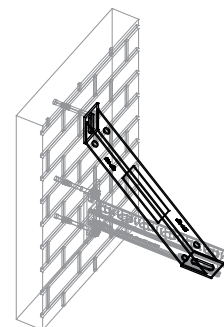

Walraven Skinneafstiver (BUP1000)

(H 16 05)

forstærkning af konsol

Funktioner og fordele

- 45° støttebeslag
- for befæstelse af support under, oven over eller på siden af en konsol
- anvendes til at styrke skinnekonstruktioner
- CO₂ svejset
- materiale: stål 1.0332
- overfladebehandling:
 - produktet er en del af Walraven BIS UltraProtect® 1000 systemet
 - velegnet til inden- og udendørs brug
 - modstår min. 1.000 timers saltspray test (maks. 5% rød rust) i henhold til ISO 9227

Art.nr.	VVS nr.	For skinne	Pakke 1
66288530	018041830	Strut + 38x40	10

Supplement

Walraven RapidStrut® Profilskinne DS 5
(BUP1000)
Walraven RapidStrut® Konsoller (BUP1000)