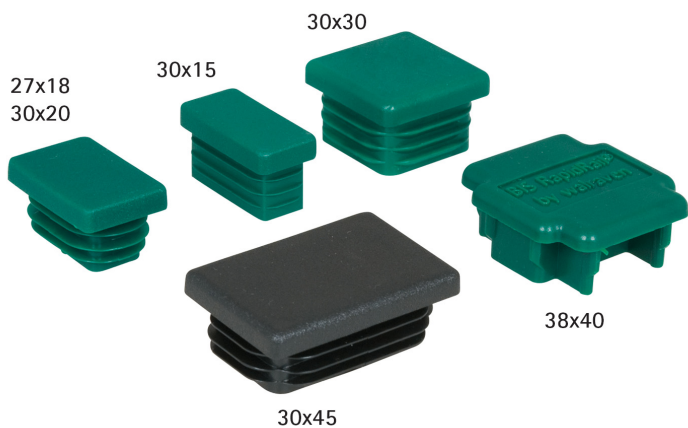

# Walraven Skinne Endeprop

afdækning af Walraven RapidRail®

(G 45 05)

## Funktioner og fordele

- for en ren finish af skinnen, dækker alle kanter
- materiale: PE (polyethylene)
- let at montere

Art.nr.	VVS nr.	For skinne	Farve	Pakke1	Pakke2
6566000	018042827	27x18, 30x20	Grøn	50	250
6566001	018042828	30x15	Grøn	50	250
6566002	018042830	30x30	Grøn	25	250
6566030		30x45	Black	20	200
6566035	018042835	38x40	Grøn	20	200