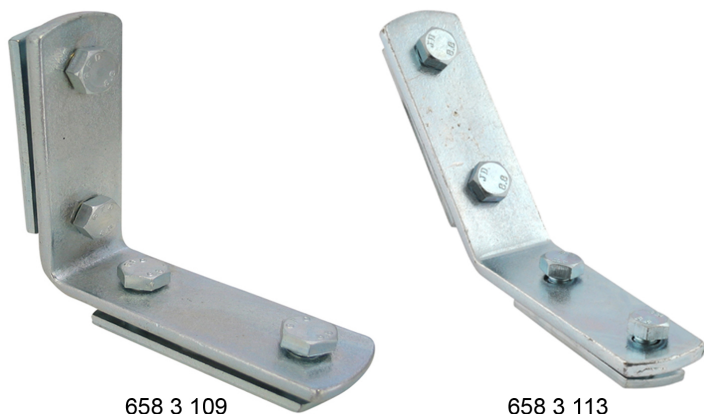

Walraven Skinne samlelasker m. Glidestykke

(G 35 15)

til fremstilling af Walraven RapidRail® fabrikationer

Funktioner og fordele

- til fremstilling af skinne fabrikationer
- egnet til profilskinne 27x18, 30x15, 30x20, 30x30, 30x45, 38x40
- med formonteret dobbelt profilmøtrik
- materiale: stål
- elforzinket

Art.nr.	a (°)	T _(inst.) (Nm)	For skinne	Pakke 1
6583109	90°	15,0	27x18, 30x15, 30x20, 30x30, 30x45, 38x40	25
6583113	135°	15,0	27x18, 30x15, 30x20, 30x30, 30x45, 38x40	25

658 3 109

658 3 113

Supplement

Walraven RapidRail® Profilskinne

Alternativ

Walraven RapidRail® Vinkelbeslag 90°