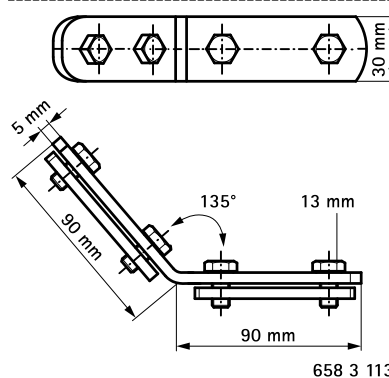

Walraven Skinne samlelasker m. Glidestykke

(G 35 15)

til fremstilling af Walraven RapidRail® fabrikationer

Funktioner og fordele

- til fremstilling af skinne fabrikationer
- egnet til profilskinne 27x18, 30x15, 30x20, 30x30, 30x45, 38x40
- med formonteret dobbelt profilmøtrik
- materiale: stål
- elforzinket

Art.nr.	a (°)	T _(inst.) (Nm)	For skinne	Pakke 1
6583109	90°	15,0	27x18, 30x15, 30x20, 30x30, 30x45, 38x40	25
6583113	135°	15,0	27x18, 30x15, 30x20, 30x30, 30x45, 38x40	25

658 3 109

658 3 113

Supplement

Walraven RapidRail® Profilskinne