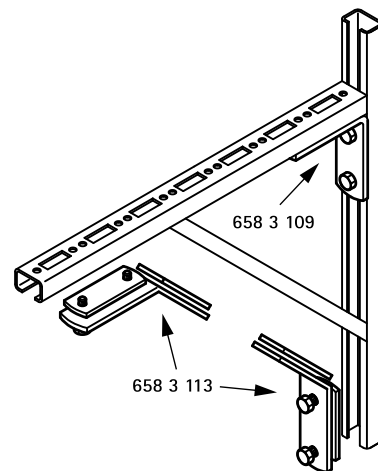

Walraven Skinne samlelasker m. Glidestykke

(G 35 15)

til fremstilling af Walraven RapidRail® fabrikationer

Funktioner og fordele

- til fremstilling af skinne fabrikationer
- egnet til profilskinne 27x18, 30x15, 30x20, 30x30, 30x45, 38x40
- med formonteret dobbelt profilmøtrik
- materiale: stål
- elforzinket

Art.nr.	a (°)	T _(inst.) (Nm)	For skinne	Pakke 1
6583109	90°	15,0	27x18, 30x15, 30x20, 30x30, 30x45, 38x40	25
6583113	135°	15,0	27x18, 30x15, 30x20, 30x30, 30x45, 38x40	25

658 3 109

658 3 113

Supplement

Walraven RapidRail® Profilskinne