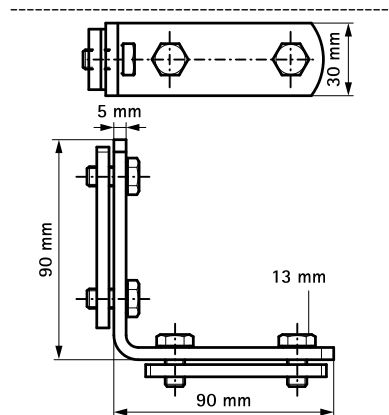

Walraven Skinne samlelasker m. Glidestykke

(G 35 15)

til fremstilling af Walraven RapidRail® fabrikationer

Funktioner og fordele

- til fremstilling af skinne fabrikationer
- egnet til profilskinne 27x18, 30x15, 30x20, 30x30, 30x45, 38x40
- med formonteret dobbelt profilmøtrik
- materiale: stål
- elforzinket

Art.nr.	a (°)	T _(inst.) (Nm)	For skinne	Pakke 1
6583109	90°	15,0	27x18, 30x15, 30x20, 30x30, 30x45, 38x40	25
6583113	135°	15,0	27x18, 30x15, 30x20, 30x30, 30x45, 38x40	25

658 3 109

658 3 113

Supplement

Walraven RapidRail® Profilskinne