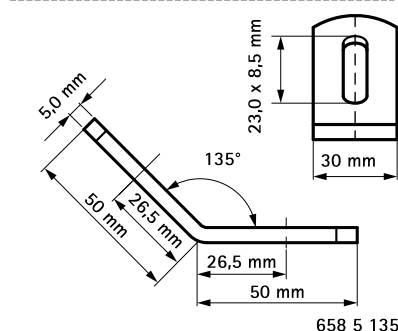

Walraven Profilskinne Vinkelbeslag

(G 35 25)

til fremstilling af Walraven RapidRail® fabrikationer

Funktioner og fordele

- til fremstilling af skinne fabrikationer
- elforzinket
- egnet til profilskinne 27x18, 30x15, 30x20, 30x30, 30x45, 38x40
- materiale: stål

Art.nr.	VVS nr.	a (°)	T _(inst.) (Nm)	Før skinne	Pakke 1
6585090	018041009	90°	15,0	27x18, 30x15, 30x20, 30x30, 30x45, 38x40	50
6585135	018041013	135°	15,0	27x18, 30x15, 30x20, 30x30, 30x45, 38x40	50

Supplement