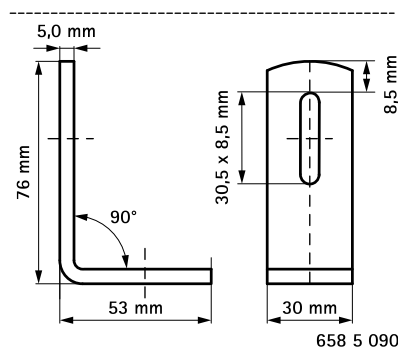

Walraven Profilskinne Vinkelbeslag

(G 35 25)

til fremstilling af Walraven RapidRail® fabrikationer

Funktioner og fordele

- til fremstilling af skinne fabrikationer
- elforzinket
- egnet til profilskinne 27x18, 30x15, 30x20, 30x30, 30x45, 38x40
- materiale: stål

Art.nr.	VVS nr.	a (°)	T _(inst.) (Nm)	Før skinne	Pakke 1
6585090	018041009	90°	15,0	27x18, 30x15, 30x20, 30x30, 30x45, 38x40	50
6585135	018041013	135°	15,0	27x18, 30x15, 30x20, 30x30, 30x45, 38x40	50

Supplement