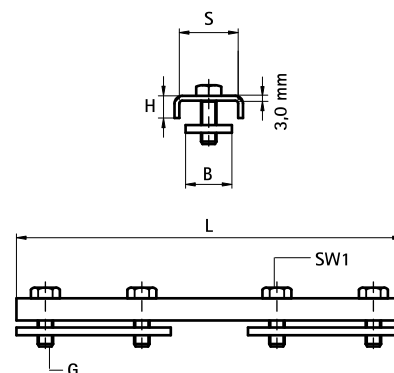

Walraven Samlelaske – 50x40

(G 35 40)

befæstelse til profilskinner 50x40

Funktioner og fordele

- til fremstilling af skinne fabrikationer
- materiale: stål
- med formonteret dobbelt profilmøtrik
- elforzinket

Art.nr.	L	B	H	S	SW1	For skinne	Pakke 1
		(mm)	(mm)	(mm)	(mm)		
6543004	250 mm	40	12	50	17	50x40	20

Supplement

Walraven Profilskinne - 50x40