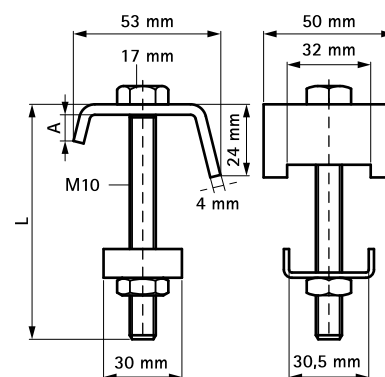

# Walraven Montagebeslag

(G 40 10)

befæstelse til ståldrager

## Funktioner og fordele

- bjælkeklamme
- for solid befæstelse til stålkonstruktioner uden at svejse eller bore
- anvend altid 2 bjælkeklammer pr. bjælke
- Art.nr. 6583060: egnet til 30x15, 30x20, 30x30
- Art.nr. 6583090: egnet til 30x15, 30x20, 30x30, 30x45
- materiale: stål
- elforzinket

Art.nr.	VVS nr.	A (mm)	L	For skinne	F <sub>a,z</sub> (N)	Pakke 1
6583060	018045036	< 11	60 mm	30x15, 30x20, 30x30	3.000	50
6583090		< 11	90 mm	30x15, 30x20, 30x30, 30x45	3.000	50