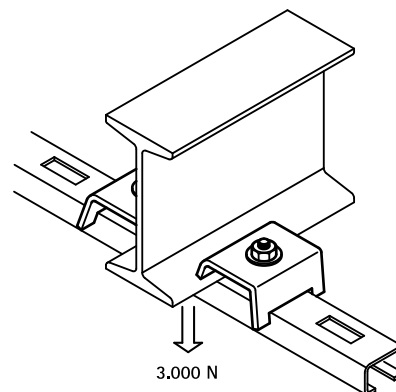

Walraven Montagebeslag

(G 40 10)

befæstelse til ståldrager

Funktioner og fordele

- bjælkeklamme
- for solid befæstelse til stålkonstruktioner uden at svejse eller bore
- anvend altid 2 bjælkeklammer pr. bjælke
- Art.nr. 6583060: egnet til 30x15, 30x20, 30x30
- Art.nr. 6583090: egnet til 30x15, 30x20, 30x30, 30x45
- materiale: stål
- elforzinket

Art.nr.	VVS nr.	A (mm)	L	For skinne	F _{a,z} (N)	Pakke 1
6583060	018045036	< 11	60 mm	30x15, 30x20, 30x30	3.000	50
6583090		< 11	90 mm	30x15, 30x20, 30x30, 30x45	3.000	50

Alternativ

Walraven RapidRail® Bjælkeklammer