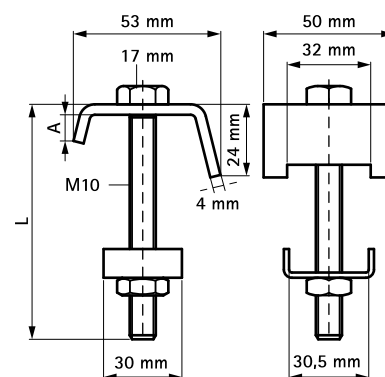

Walraven Montagebeslag

(G 40 10)

befæstelse til ståldrager

Funktioner og fordele

- bjælkeklamme
- for solid befæstelse til stålkonstruktioner uden at svejse eller bore
- anvend altid 2 bjælkeklammer pr. bjælke
- Art.nr. 6583060: egnet til 30x15, 30x20, 30x30
- Art.nr. 6583090: egnet til 30x15, 30x20, 30x30, 30x45
- materiale: stål
- elforzinket

Art.nr.	VVS nr.	A (mm)	L	For skinne	F _{a,z} (N)	Pakke 1
6583060	018045036	< 11	60 mm	30x15, 30x20, 30x30	3.000	50
6583090		< 11	90 mm	30x15, 30x20, 30x30, 30x45	3.000	50

Alternativ

Walraven RapidRail® Bjælkeklammer