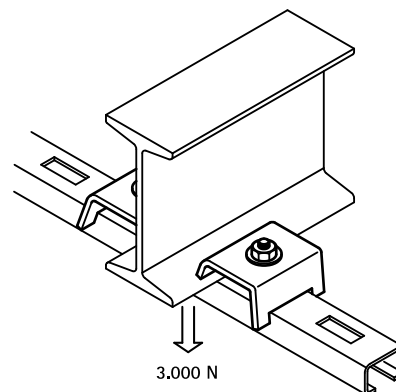

# Walraven Montagebeslag

(G 40 10)

befæstelse til ståldrager

## Funktioner og fordele

- bjælkeklamme
- for solid befæstelse til stålkonstruktioner uden at svejse eller bore
- anvend altid 2 bjælkeklammer pr. bjælke
- Art.nr. 6583060: egnet til 30x15, 30x20, 30x30
- Art.nr. 6583090: egnet til 30x15, 30x20, 30x30, 30x45
- materiale: stål
- elforzinket

Art.nr.	VVS nr.	A (mm)	L	For skinne	F <sub>a,z</sub> (N)	Pakke 1
6583060	018045036	< 11	60 mm	30x15, 30x20, 30x30	3.000	50
6583090		< 11	90 mm	30x15, 30x20, 30x30, 30x45	3.000	50