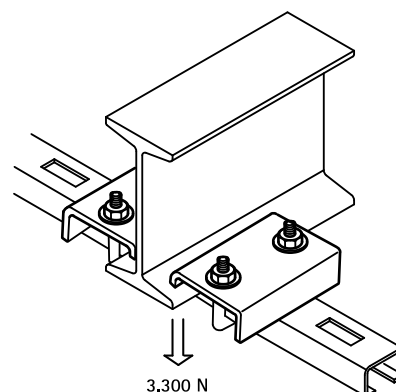

Walraven Bjælkeklemmer – 50x40

(G 40 15)

befæstelse til ståldrager

Funktioner og fordele

- for solid befæstelse til stålkonstruktioner
- elforzinket uden at svejse eller bore
- anvend altid 2 bjælkeklemmer pr. bjælke
- materiale: stål

Art.nr.	A (mm)	L	B (mm)	For skinne	F _{a,z} (N)	Pakke 1
6585003	< 20	118 mm	50	50x40	3.300	50