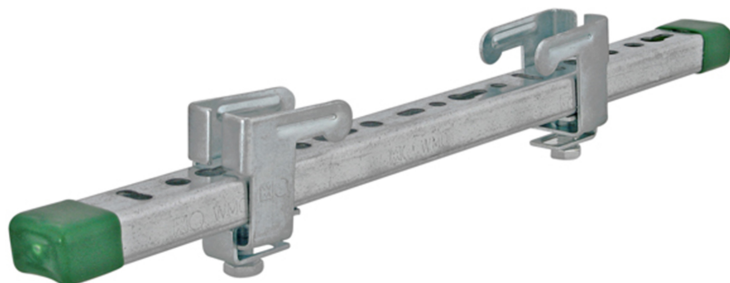

Walraven Rail 27x18 'Let Montage' Sæt

(G 40 30)

befæstelse til ståldrager op til flanger på 12 mm

Funktioner og fordele

- for ophængning af lette komponenter såsom kabelbakker, ventilationskanaler, mm. på bjælker uden svejsning eller boring
- op til flange tykkelse 12 mm
- materiale: bjælkeklemme af stål; skinne af stål 1.0242
- bjælkeklemme er også løst tilgængelig
- bjælkeklemme: elforzinket; skinne: pregalvaniseret
- består af:
 - 1 længde profilskinne 27x18 mm
 - 2 Bjælkeklemmer 27x18 (Art.nr. 6070000)
 - 2 Skinne Endeprop

CSTB

le futur en construction

Rapport de test n°EEM11 26035356

Art.nr.	A (mm)	L	T _(inst.) (Nm)	Type skinne	CSTB	Pakke 1
6070400	< 12	400 mm	15,0	27x18	CSTB	20

h	2.350 N
80 mm	2.350 N
120 mm	1.575 N
160 mm	1.175 N