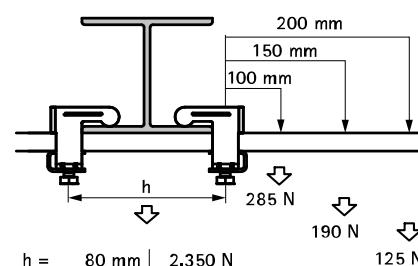

Walraven Rail 27x18 'Let Montage' Sæt

(G 40 30)

befæstelse til ståldrager op til flanger på 12 mm

Funktioner og fordele

- for ophængning af lette komponenter såsom kabelbakker, ventilationskanaler, mm. på bjælker uden svejsning eller boring
- op til flange tykkelse 12 mm
- materiale: bjælkeklemme af stål; skinne af stål 1.0242
- bjælkeklemme er også løst tilgængelig
- bjælkeklemme: elforzinket; skinne: pregalvaniseret
- består af:
 - 1 længde profilskinne 27x18 mm
 - 2 Bjælkeklemmer 27x18 (Art.nr. 6070000)
 - 2 Skinne Endeprop

CSTB

le futur en construction

Rapport de test n°EEM11 26035356

Art.nr.	A (mm)	L	T _(inst.) (Nm)	Type skinne	CSTB	Pakke 1
6070400	< 12	400 mm	15,0	27x18	CSTB	20

h	2.350 N
80 mm	2.350 N
120 mm	1.575 N
160 mm	1.175 N