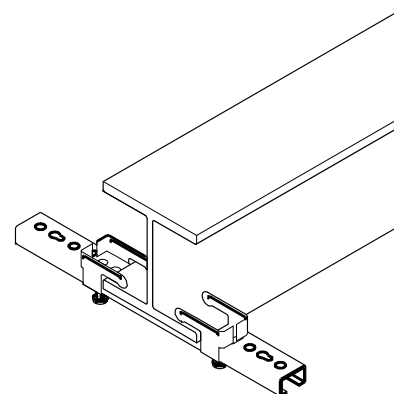

Walraven Rail 27x18 'Let Montage' Sæt

(G 40 30)

befæstelse til ståldrager op til flanger på 12 mm

Funktioner og fordele

- for ophængning af lette komponenter såsom kabelbakker, ventilationskanaler, mm. på bjælker uden svejsning eller boring
- op til flange tykkelse 12 mm
- materiale: bjælkeklemme af stål; skinne af stål 1.0242
- bjælkeklemme er også løst tilgængelig
- bjælkeklemme: elforzinket; skinne: pregalvaniseret
- består af:
 - 1 længde profilskinne 27x18 mm
 - 2 Bjælkeklemmer 27x18 (Art.nr. 6070000)
 - 2 Skinne Endeprop

CSTB

le futur en construction

Rapport de test n°EEM11 26035356

Art.nr.	A (mm)	L	T _(inst.) (Nm)	Type skinne	CSTB	Pakke 1
6070400	< 12	400 mm	15,0	27x18	CSTB	20

h	2.350 N
80 mm	2.350 N
120 mm	1.575 N
160 mm	1.175 N