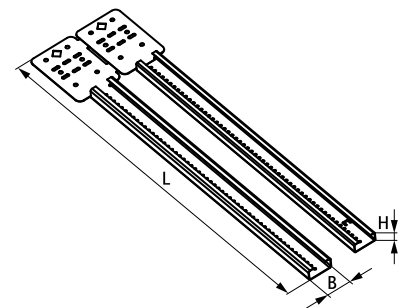

Walraven RSWB Justerbar Glideskinne

(J 50 175)

Justerbar Glideskinne til skillevægge

Funktioner og fordele

- kan justeres i bredden for hurtig installation af membrandåser, kabler og rør
- kan monteres i træ og metal lægter i både vægge og gulv
- kan monteres i både træ- og metallægter
- hurtigere og lettere end traditionel installation
- kan indstilles til flere længder
- kombinér med bl.a. starQuick® rørbøjler eller RapidRail® T-bolte for endnu hurtigere installation
- Part No. 59491016: shorter version expands from 10 - 16" (25 - 40 cm)
- Part No. 59491624: longer version expands from 16 - 24" (40 - 60 cm)
- pre-galvaniseret

■ materiale: stål

| Art.nr. | VVS nr. | Model | L | B (mm) | H (mm) | Pakke 1 |
|----------|-----------|-----------------------|--------|-----------|-----------|---------|
| 59491016 | | 10 - 16" (25 - 40 cm) | 323 mm | 29,2 | 13,7 | 50 |
| 59491624 | 018040902 | 16 - 24" (40 - 60 cm) | 440 mm | 29,2 | 13,7 | 50 |

Supplement

starQuick® Plastklips (Grå)
Walraven RapidRail® Hammerfix T-bolt
Walraven RapidRail® Skinnemøtrik

Supplement

starQuick® Universal Skinne Adapter