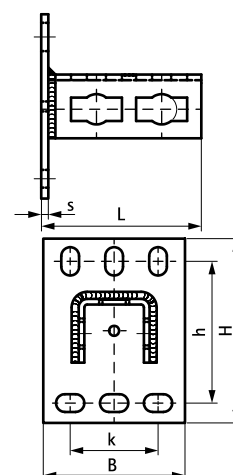

## Walraven PushStrut Vægbeslag

(H 29 28)

Enkel installation af komplekse skinne konstruktioner

Art.nr.	VVS nr.	L	B	H	h	s	k	F <sub>a,z</sub> (N)	Pakke1
6594035	018041182	113 mm	100 (mm)	130 (mm)	100 (mm)	5,0 (mm)	62 (mm)	3.000	10