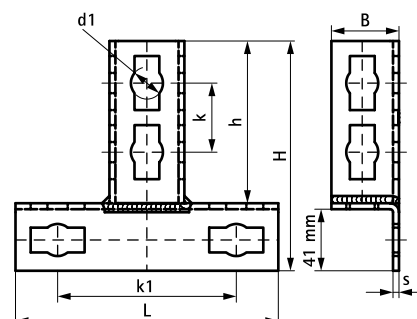

Walraven PushStrut T-Kobling

(H 29 25)

Enkel installation af komplekse skinne konstruktioner

Funktioner og fordele

- kombineres nemt med alle almindelige Strut profilskinner
- tredimensionel T-kobling giver øget stabilitet
- fleksibel brug af hulmønstre til samling af profilskinner
- tidsbesparende og fleksibel
- kan genbruges og er nem at afmontere
- velegnet til 3D konstruktioner i kombination med 3D vinkler
- materiale: stål
- elforzinket

| Art.nr. | VVS nr. | L | B | H | h | s | d1 | k | k1 | Pakke 1 |
|---------|-----------|--------|------|------|------|------|------|------|------|---------|
| | | (mm) | (mm) | (mm) | (mm) | (mm) | (mm) | (mm) | (mm) | |
| 6594020 | 018042560 | 175 mm | 45 | 153 | 108 | 4,0 | 21 | 46 | 119 | 25 |