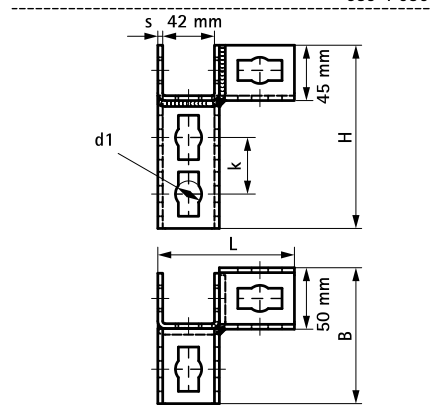

659 4 030

659 4 031