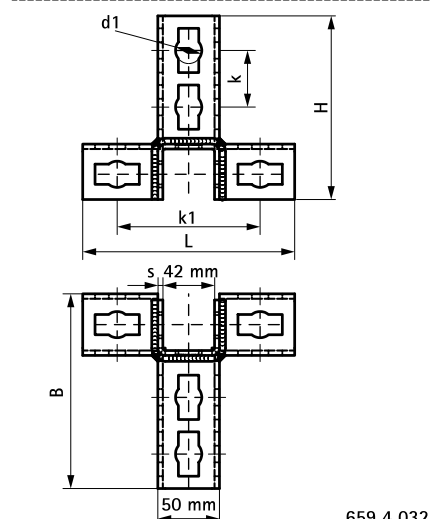

659 4 032

Supplement

Walraven RapidStrut® Profilskinne (PG)
Walraven PushStrut 'Hurtig' Montagebolt