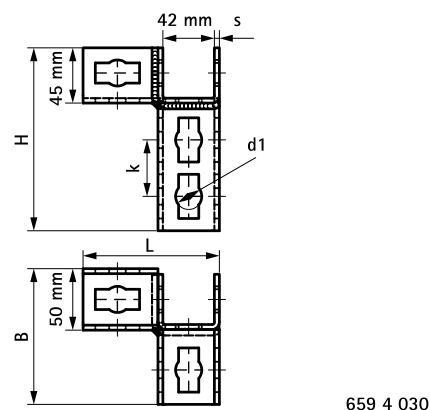

Walraven PushStrut 3D Kobling

(H 29 30)

Enkel installation af komplekse skinne konstruktioner

659 4 030

659 4 031

659 4 032

Funktioner og fordele

- kombineres nemt med alle almindelige Strut profilskinner
 - 3D-Montagekobling til samling og forstærkning af komplekse skinne konstruktioner
 - universel og nem at anvende
 - tidsbesparende og fleksibel
 - kan genbruges og er nem at afmontere
 - velegnet til 3D konstruktioner i kombination med 3D vinkler
- materiale: stål
 - elforzinket

Art.nr.	VVS nr.	Model	L	B	H	s	d1	k	k1	Pakke 1
6594030	018042521	6-3-3-L (model venstre)	111 mm	111	149	4,0	21	46	-	10
6594031	018042522	6-3-3-R (model højre)	111 mm	111	149	4,0	21	46	-	10
6594032	018042525	6-6-3-3 (model venstre og højre)	172 mm	158	149	4,0	21	46	116	10