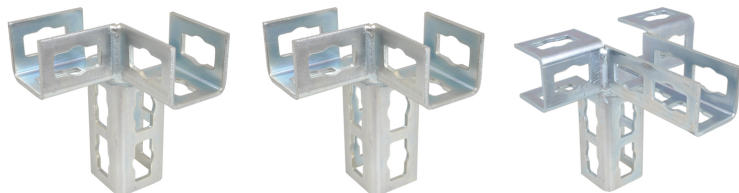

Walraven PushStrut 3D Kobling

(H 29 30)

Enkel installation af komplekse skinne konstruktioner

659 4 030

659 4 031

659 4 032

Funktioner og fordele

- kombineres nemt med alle almindelige Strut profilskinner
 - 3D-Montagekobling til samling og forstærkning af komplekse skinne konstruktioner
 - universel og nem at anvende
 - tidsbesparende og fleksibel
 - kan genbruges og er nem at afmontere
 - velegnet til 3D konstruktioner i kombination med 3D vinkler
- materiale: stål
 - elforzinket

Art.nr.	VVS nr.	Model	L	B	H	s	d1	k	k1	Pakke 1
6594030	018042521	6-3-3-L (model venstre)	111 mm	111	149	4,0	21	46	-	10
6594031	018042522	6-3-3-R (model højre)	111 mm	111	149	4,0	21	46	-	10
6594032	018042525	6-6-3-3 (model venstre og højre)	172 mm	158	149	4,0	21	46	116	10

659 4 030

659 4 031

659 4 032

Supplement

Walraven RapidStrut® Profilskinne (PG)
Walraven PushStrut 'Hurtig' Montagebolt