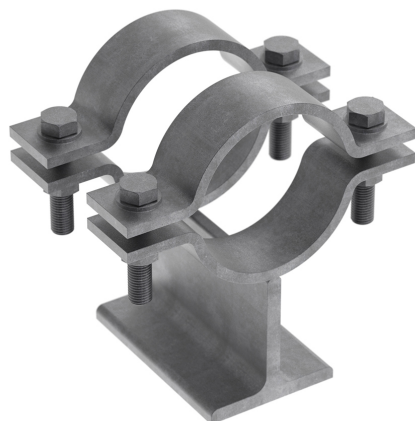

Walraven Rørsko på T-fod 2-rørbøjler

(E 05 73)

25 - 220 mm

Funktioner og fordele

- til lette installationer af rør på ståldrager, profiler & beslag
- varmforzinket
- velegnet til fikspunkter i tilfælde af låste installationer.
- velegnet som glidende support
- bolte, møtrikker og skiver er inkluderet
- til driftstemperaturer op til +300 °C
- materiale: stål 1.0038 (S235JR)

Art.nr.	D (mm)		L	b3 (mm)	h (mm)	b x s (mm)	cs	Pakke1
466121025	25	100 x 100	100 mm	100	118	30 x 5	M10 x 50 mm	-
466121027	27	100 x 100	100 mm	100	119	30 x 5	M10 x 50 mm	-
466121030	30	100 x 100	100 mm	100	120	30 x 5	M10 x 50 mm	-
466121034	34	100 x 100	100 mm	100	122	30 x 5	M10 x 50 mm	-
466121038	38	100 x 100	100 mm	100	124	30 x 5	M10 x 50 mm	-
466121043	43	100 x 100	100 mm	100	127	30 x 5	M10 x 50 mm	-
466121045	45	100 x 100	100 mm	100	128	30 x 5	M10 x 50 mm	-
466121049	49	100 x 100	100 mm	100	130	30 x 5	M10 x 50 mm	-
466121057	57	100 x 100	100 mm	100	135	40 x 6	M12 x 70 mm	-
466121061	61	100 x 100	100 mm	100	137	40 x 6	M12 x 70 mm	-
466121077	77	100 x 100	100 mm	100	145	40 x 6	M12 x 70 mm	-
466121089	89	100 x 100	100 mm	100	151	40 x 6	M12 x 70 mm	-
466122108	108	100 x 100	150 mm	100	162	50 x 8	M16 x 80 mm	-
466122115	115	100 x 100	150 mm	100	166	50 x 8	M16 x 80 mm	-
466122133	133	100 x 100	150 mm	100	175	50 x 8	M16 x 80 mm	-
466122140	140	100 x 100	150 mm	100	178	50 x 8	M16 x 80 mm	-
466122159	159	100 x 100	150 mm	100	188	50 x 8	M16 x 80 mm	-
466122169	169	100 x 100	150 mm	100	193	50 x 8	M16 x 80 mm	-
466122216	216	100 x 100	150 mm	100	216	50 x 8	M16 x 80 mm	-
466122220	220	100 x 100	150 mm	100	218	50 x 8	M16 x 80 mm	-