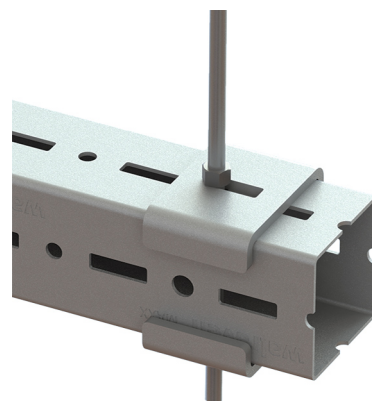

Walraven Maxx U-Formet Skive

(H2 05 18)

til fremstilling af Maxx skinnekonstruktioner

Funktioner og fordele

- u-formet for ekstra stabilitet
- når der spændes direkte på Maxx profiler, anbefales det at bruge Maxx U-formet skiver
- anbefalet til brug ved hængende profiler fra loftet
- til fordeling af strammingskraft, når du bruger Maxx Boltsæt
- U-formet geometri sikrer anti-twist
- sekskantet stålsætskrue med skive og takket flangemøtrik til Maxx profilsamler
- materiale: stål S235JR
- varmforzinket

Art.nr.	VVS nr.	Type	L	B (mm)	H (mm)	s (mm)	d1 (mm)	Pakke1
6589108		UB80	94 mm	80	26	6	40 x 14	-
6589112	018042412	UB100	118 mm	80	28	8	40 x 14	-
6589116		UB100/18	118 mm	80	28	8	Ø 18	-