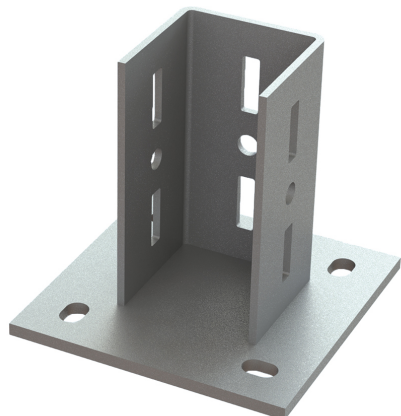

Walraven Maxx Væg/fodbeslag

(H2 05 11)

til montage af Maxx profiler til væg, gulv eller loft

Funktioner og fordele

- U-profil svejset på stor bundplade
- til installation af Maxx profiler til væg, gulv eller loft
- hulmønster er kompatibelt med skinnens profil
- CO₂ svejset
- materiale: bundplade lavet af stål (type S275); U-profil lavet af stål (type S235)
- varmforzinket

Art.nr.	VVS nr.	Type	L	B	H	h	s	d1	d2	S	k	k1	Pakke1
			(mm)	(mm)	(mm)	(mm)	(mm)	(mm)	(mm)	(mm)	(mm)	(mm)	
6581818	0180411 58	BP80	185 mm	185	210	80	10,0	25 x 14	45 x 14	81	130	130	-
6581820	0180411 61	BP100	220 mm	220	210	100	10,0	24 x 18	45 x 14	101	160	160	-
6581821	0180411 62	BP120	240 mm	220	210	120	10,0	24 x 18	45 x 14	101	160	180	-