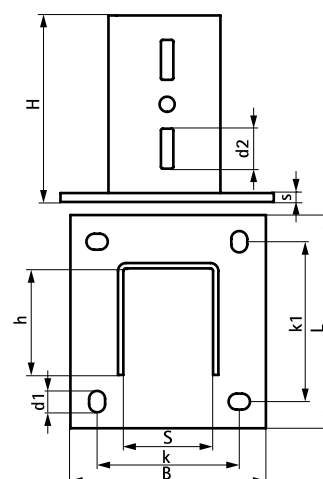

Walraven Maxx Væg/fodbeslag

(H2 05 11)

til montage af Maxx profiler til væg, gulv eller loft

Funktioner og fordele

- U-profil svejset på stor bundplade
- til installation af Maxx profiler til væg, gulv eller loft
- hulmønster er kompatibelt med skinnens profil
- CO₂ svejset
- materiale: bundplade lavet af stål (type S275); U-profil lavet af stål (type S235)
- varmforzinket

Art.nr.	VVS nr.	Type	L	B	H	h	s	d1	d2	S	k	k1	Pakke1
			(mm)	(mm)	(mm)	(mm)	(mm)	(mm)	(mm)	(mm)	(mm)	(mm)	
6581818	0180411 58	BP80	185 mm	185	210	80	10,0	25 x 14	45 x 14	81	130	130	-
6581820	0180411 61	BP100	220 mm	220	210	100	10,0	24 x 18	45 x 14	101	160	160	-
6581821	0180411 62	BP120	240 mm	220	210	120	10,0	24 x 18	45 x 14	101	160	180	-