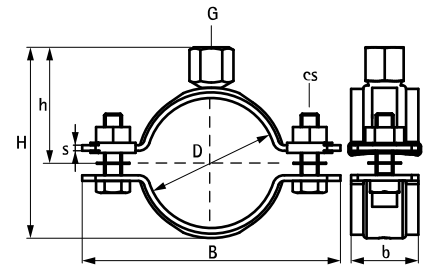

## Funktioner og fordele

- to-delt rørbøjle m. to låsebolte
- op til og inkl. 5": låsemøtrikken sidder fast, omkranset af plast
- tungt design
- bolte fastgøres med anti-tab skive
- med CO<sub>2</sub> svejset gevindmuffe
- materiale: stål
- overfladebehandling:
  - produktet er en del af Walraven BIS UltraProtect® 1000 systemet
- overfladebehandling:
  - velegnet til inden- og udendørs brug
  - modstår min. 1.000 timers saltspray test (maks. 5% rød rust) i henhold til ISO 9227
- brandtestet