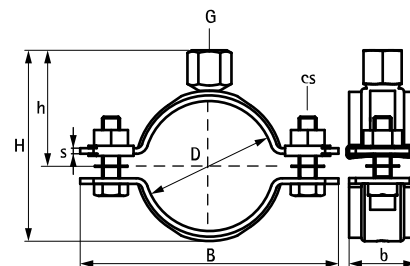

## Funktioner og fordele

- to-delt rørbøjle m. to låsebolte
- tungt design
- bolte fastgøres med anti-tab skive
- med CO<sub>2</sub> svejset gevindmuffe
- materiale: stål
- overfladebehandling:
  - produktet er en del af Walraven BIS UltraProtect® 1000 systemet
- overfladebehandling:
  - velegnet til inden- og udendørs brug
  - modstår min. 1.000 timers saltspray test (maks. 5% rød rust) i henhold til ISO 9227
- brandtestet

Art.nr.	VVS nr.	D (mm)	D (°)	DN	G	B (mm)	H (mm)	h (mm)	b x s (mm)	cs	F <sub>a,z</sub> (N)	RAL	Pakke1
33068227	018024323	217 - 227	8	200	M16	299	263	144	38 x 4,0	M10	8.200	RAL <sup>1</sup>	2
33068241	018024324	229 - 241	-	-	M16	322	277	151	38 x 4,0	M12	8.200	RAL <sup>1</sup>	2
33068254	018024325	244 - 254	-	-	M16	335	290	158	38 x 4,0	M12	8.200	RAL <sup>1</sup>	2
33068264	018024326	254 - 264	-	-	M16	345	300	163	38 x 4,0	M12	8.200	RAL <sup>1</sup>	2
33068279	018024328	267 - 279	10	250	M16	360	315	170	38 x 4,0	M12	8.200	RAL <sup>1</sup>	2
33068289	018024329	279 - 289	-	-	M16	367	324	175	48 x 5,0	M12	12.000	RAL <sup>1</sup>	2
33068302	018024330	292 - 302	-	-	M16	380	337	181	48 x 5,0	M12	12.000	RAL <sup>1</sup>	2
33068325	018024333	315 - 325	12	300	M16	403	358	193	48 x 5,0	M12	12.000	RAL <sup>1</sup>	2
33068360	018024336	350 - 360	14	350	M16	439	395	210	48 x 5,0	M12	12.000	RAL <sup>1</sup>	2
33068374	018024337	364 - 374	-	-	M16	453	409	217	48 x 5,0	M12	12.000	RAL <sup>1</sup>	2
33068389		379 - 389	-	-	M16	468	424	225	48 x 5,0	M12	12.000	RAL <sup>1</sup>	2
33068408	018024341	398 - 408	16	400	M16	487	443	234	48 x 5,0	M12	12.000	RAL <sup>1</sup>	2
33068418		408 - 418	-	-	M16	498	441	227	48 x 5,0	M12	12.000	RAL <sup>1</sup>	2
33068436		424 - 436	-	-	M16	515	471	248	48 x 5,0	M12	12.000	RAL <sup>1</sup>	2
33068458	018024346	448 - 458	18	450	M16	537	493	259	48 x 5,0	M12	12.000	RAL <sup>1</sup>	2
33068509	018024351	499 - 509	20	500	M16	588	544	285	48 x 5,0	M12	12.000	RAL <sup>1</sup>	2