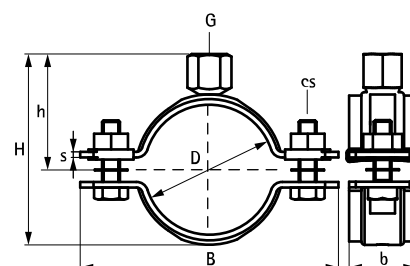

Walraven Industri Rørbøjler HD500 (BUP1000)

(B 10 09)

for stålør 15 - 509 mm

G1/2"

Funktioner og fordele

- to-delt rørbøjle m. to låsebolte
- op til og inkl. 5": låsemøtrikken sidder fast, omkranset af plast
- tungt design
- bolte fastgøres med anti-tab skive
- med CO₂ svejset gevindmuffe
- materiale: stål
- overfladebehandling:
- produktet er en del af Walraven BIS UltraProtect® 1000 systemet
- velegnet til inden- og udendørs brug
- modstår min. 1.000 timers saltspray test (maks. 5% rød rust) i henhold til ISO 9227
- brandtestet

RAL-GZ 655/B
Cert.Nr. 2011-13a

Supplement

Walraven RapidStrut® Profilskinnesystem
Walraven Befæstelse & tilbehør
Walraven Plugs og Befæstelse

Supplement

BIS Silikone Profiler
Walraven Gevindrør

Alternativ

BIS Industri Rørbøjle HD1501 (BUP1000)

Walraven Industri Rørbøjler HD500 (BUP1000)

(B 10 09)

for stålrør 15 - 509 mm

G¹/₂"

33078202	0180202 86	192 - 202	-	-	G ¹ / ₂ "	274	228	122	38 x 4,0	M10	8.200	RAL ¹	15
33078219	0180202 87	208 - 219	-	-	G ¹ / ₂ "	290	244	130	38 x 4,0	M10	8.200	RAL ¹	15
33078227	0180202 88	217 - 227	8	200	G ¹ / ₂ "	299	253	134	38 x 4,0	M10	8.200	RAL ¹	2
33078254	0180202 91	244 - 254	-	-	G ¹ / ₂ "	335	280	148	38 x 4,0	M12	8.200	RAL ¹	2
33078279	0180202 94	267 - 279	10	250	G ¹ / ₂ "	360	305	160	38 x 4,0	M12	8.200	RAL ¹	2
33078289	0180202 95	279 - 289	-	-	G ¹ / ₂ "	367	314	165	48 x 5,0	M12	12.000	RAL ¹	2
33078325	0180202 98	315 - 325	12	300	G ¹ / ₂ "	403	348	183	48 x 5,0	M12	12.000	RAL ¹	2
33078360	0180203 01	350 - 360	-	-	G ¹ / ₂ "	439	385	200	48 x 5,0	M12	12.000	RAL ¹	2
33078408	0180203 05	398 - 408	16	400	G ¹ / ₂ "	487	433	224	48 x 5,0	M12	12.000	RAL ¹	2
33078436	0180203 08	424 - 436	-	-	G ¹ / ₂ "	515	461	238	48 x 5,0	M12	12.000	RAL ¹	2
33078458	0180203 11	448 - 458	18	450	G ¹ / ₂ "	537	483	249	48 x 5,0	M12	12.000	RAL ¹	2
33078509	0180203 15	499 - 509	20	500	G ¹ / ₂ "	588	534	275	48 x 5,0	M12	12.000	RAL ¹	2