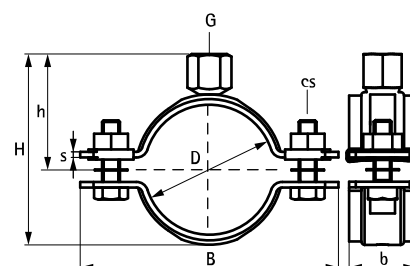

Supplement

Walraven RapidStrut® Profilskinnesystem
Walraven Befæstelse & tilbehør
Walraven Plugs og Befæstelse

Supplement

BIS Silikone Profiler
Walraven Gevindrør

Alternativ

BIS Industri Rørbøjle HD1501 (BUP1000)