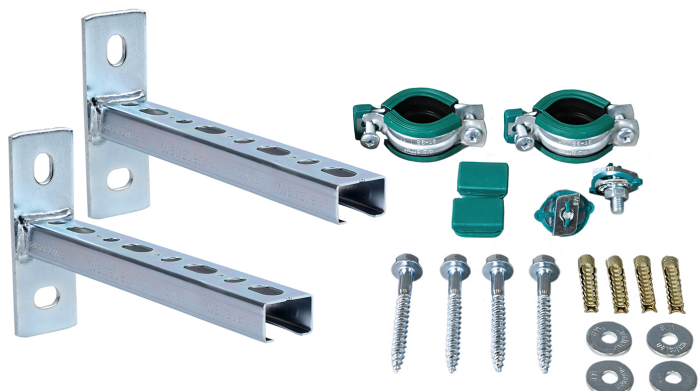

Walraven Gas Meter Holder

(G 25 20)

fixing of gas meter 30 - 35 mm

Funktioner og fordele

- universal monteringsæt
 - for wall fixing of a gas meter
 - huller med 90° vinkel for lettere montering
 - konsoller: CO₂ svejset
 - materiale: stål
 - elforzinket
- består af:
 - 2 Cantilever arms
 - 2 Clamps BIS Bifix® G2 with lining
 - 4 Star plugs
 - 1 Monteringspakke

Art.nr.	D (mm)	D (")	L	Type skinne	Pakke 1
4923135	30 - 35	1	200 mm	30x15	1