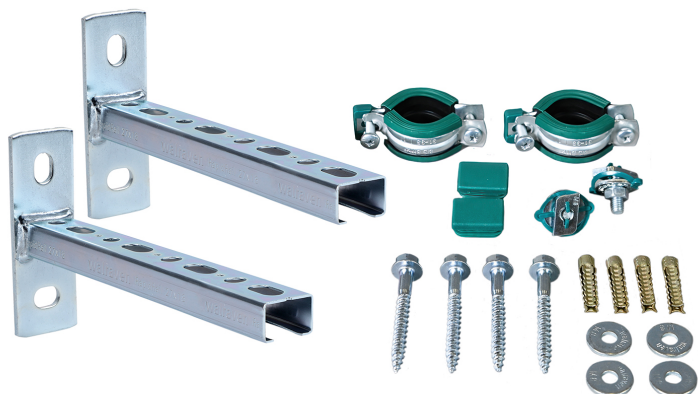

# Walraven Gas Meter Holder

(G 25 20)

fixing of gas meter 30 - 35 mm

## Funktioner og fordele

- universal monteringsæt
  - for wall fixing of a gas meter
  - huller med 90° vinkel for lettere montering
  - konsoller: CO<sub>2</sub> svejset
  - materiale: stål
  - elforzinket
- består af:
    - 2 Cantilever arms
    - 2 Clamps BIS Bifix® G2 with lining
    - 4 Star plugs
    - 1 Monteringspakke

Art.nr.	D (mm)	D (")	L	Type skinne	Pakke 1
4923135	30 - 35	1	200 mm	30x15	1