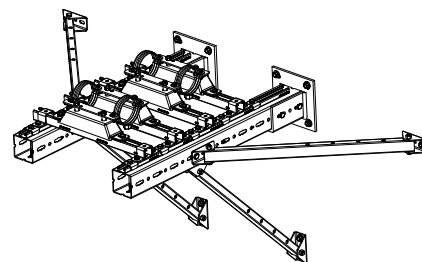

# Walraven Justerbar Skinneafstiver

(H 1607)

forstærkning af skinnekonstruktioner

## Funktioner og fordele

- justerbart vinkelbeslag
- anvendes til at styrke skinnekonstruktioner
- via ekstra hulmønster kan længden justeres med 100mm ad gangen
- velegnet til Strut skinner og til Maxx skinner
- materiale: u-plade stål 1.0242 (S250GD); skinne profil: stål 1.0038 (S235JR)
- u-plade: ZM310-MAC (pre-galvaniseret); skinne profil: varmgalvaniseret 50-80 µm

Art.nr.	L	B	H	d1	k	Fa,z	Pakke1
		(mm)	(mm)	(mm)	(mm)	(N)	
6621083	929	83	92	25 x 12,2	70,6	7.500	-

## Supplement

Walraven RapidStrut® Profilskinne (PG)  
 Walraven RapidStrut® Profilskinne Dobbelt (PG)  
 WTB1 Gennemstiksanker