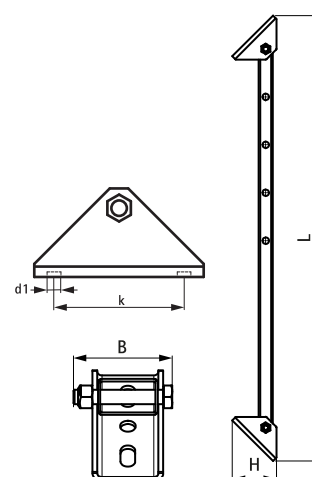

## Funktioner og fordele

- justerbart vinkelbeslag
- anvendes til at styrke skinnekonstruktioner
- via ekstra hulmønster kan længden justeres med 100mm ad gangen
- velegnet til Strut skinner og til Maxx skinner
- materiale: u-plade stål 1.0242 (S250GD); skinne profil: stål 1.0038 (S235JR)
- u-plade: ZM310-MAC (pre-galvaniseret); skinne profil: varmgalvaniseret 50-80 µm

Art.nr.	L	B	H	d1	k	Fa,z	Pakke1
		(mm)	(mm)	(mm)	(mm)	(N)	
6621083	929	83	92	25 x 12,2	70,6	7.500	-