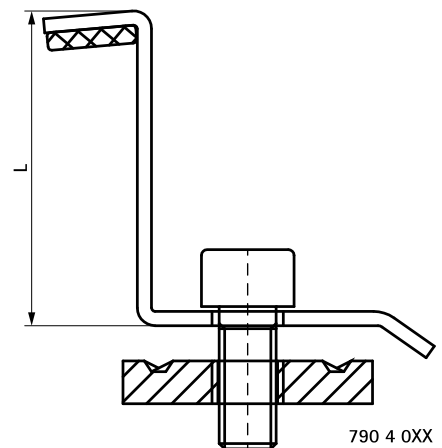

Walraven Fixing Brackets - 755 / 756

(10830)

Funktioner og fordele

- for fixing solar panels to Strut rail
- overfladebehandling: Dacromet
- materiale: stål

Art.nr.	Model	L	Pakke 1
7904150	Middle Clamp	35 - 50 mm	20
7904030	End Clamp	30 mm	20
7904035	End Clamp	35 mm	20
7904040	End Clamp	40 mm	20
7904045	End Clamp	45 mm	20
7904050	End Clamp	50 mm	20

790 4 0XX