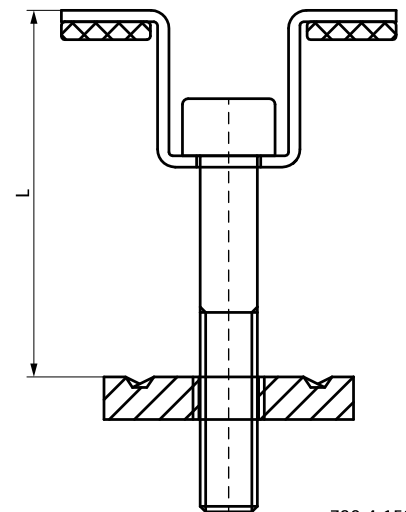

Walraven Fixing Brackets - 755 / 756

(10830)

790 4 150

790 4 0XX

Funktioner og fordele

- for fixing solar panels to Strut rail
- overfladebehandling: Dacromet
- materiale: stål

Art.nr.	Model	L	Pakke 1
7904150	Middle Clamp	35 - 50 mm	20
7904030	End Clamp	30 mm	20
7904035	End Clamp	35 mm	20
7904040	End Clamp	40 mm	20
7904045	End Clamp	45 mm	20
7904050	End Clamp	50 mm	20