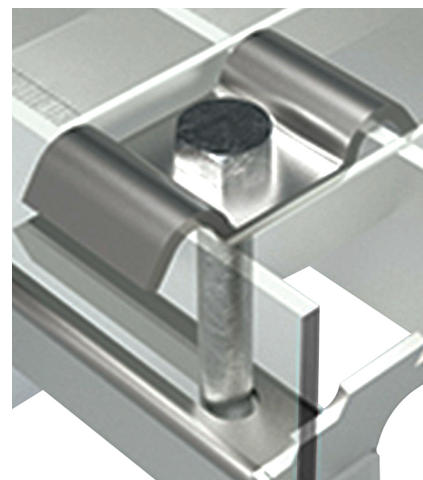

Walraven Fastgørelsesæt til gitterrist

(104 18)

Funktioner og fordele

- set indeholder 4 topplatter, 4 skruer og 4 ■ varmforzinket glidmøtriker
- W-formede topplatter for optimal tilpasning til gitter og plane overflader
- materiale: stål

Art.nr.	VVS nr.	G	L	B (mm)	H (mm)	Set	Pakke 1
67699000	018083928	M8	21 mm	60	68	4 pcs.	25

Supplement

Walraven Yeti® Gitterrist
Walraven Yeti® Gangbro Trappetrin