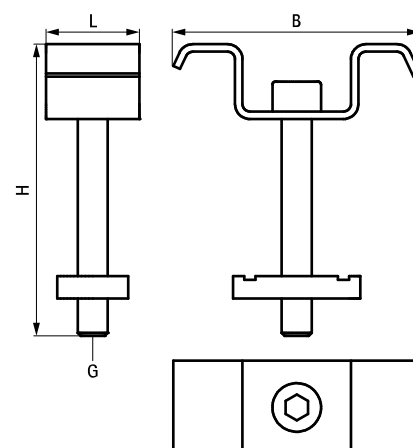

Walraven Fastgørelsesæt til gitterrist

(104 18)

Funktioner og fordele

- set indeholder 4 topplatter, 4 skruer og 4 ■ varmforzinket glidmøtriker
- W-formede topplatter for optimal tilpasning til gitter og plane overflader
- materiale: stål

Art.nr.	VVS nr.	G	L	B (mm)	H (mm)	Set	Pakke 1
67699000	018083928	M8	21 mm	60	68	4 pcs.	25

Supplement

Walraven Yeti® Gitterrist
Walraven Yeti® Gangbro Trappetrin