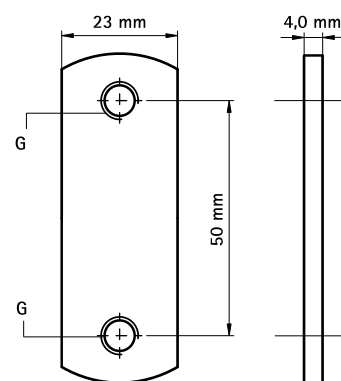

# Walraven Dobbelt Glidestykke

befæstelse til Walraven RapidRail®

(G 30 30)

## Funktioner og fordele

- egnet til profilskinne 27x18, 30x15, 30x20, 30x30, 30x45, 38x40
- elforzinket
- materiale: stål

Art.nr.	G	T <sub>(inst.)</sub> (Nm)	For skinne	Pakke1	Pakke2
6513208	M8	15,0	27x18, 30x15, 30x20, 30x30, 30x45, 38x40	50	250