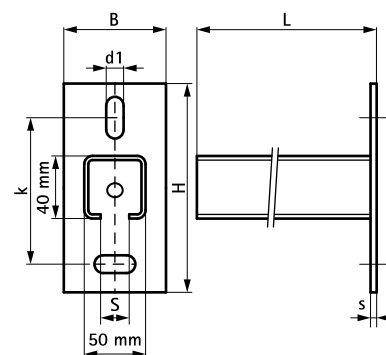

Walraven Konsoller – 50x40 (BUP1000)

(G 10 15)

montering til væg eller loft

Funktioner og fordele

- vægbeslag med påsvejset C-profil
- velegnet til ophængning i loftet
- huller med 90° vinkel for lettere montering
- CO₂ svejset
- materiale: stål
- overfladebehandling:
 - produktet er en del af Walraven BIS UltraProtect® 1000 systemet
 - velegnet til inden- og udendørs brug
 - modstår min. 1.000 timers saltspray test (maks. 5% rød rust) i henhold til ISO 9227
- for yderligere information om den maks. belastning ($F_{a,z}$) henvises der til belastnings tabellerne eller vores online datablad "Tekniske detaljer BIS RapidRail®"

Art.nr.	L	B	H	s	d1	S	k	Type skinne	Pakke 1
		(mm)	(mm)	(mm)	(mm)	(mm)	(mm)		
6603335	350 mm	70	160	8,0	26 x 14	18	115	50x40	10
6603355	550 mm	70	160	8,0	26 x 14	18	115	50x40	-

For yderligere information om den maks. belastning ($F_{a,z}$) henvises der til belastnings tabellerne eller vores online datablad "Tekniske detaljer BIS RapidRail®".

Supplement

Walraven Støttebeslag – 50x40
BIS Skinne Endeprop – 50x40