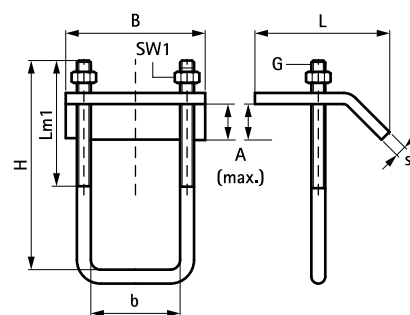

Walraven Strut Skinne Bjælkeklemmer

(H 36 05)

til samling af Strut profilskinner

Funktioner og fordele

- for solid befæstelse til stålkonstruktioner
- materiale: stål 1.0332
- uden at svejse eller bore
- varmforzinket
- anvend altid 2 bjælkeklemmer pr. bjælke

Art.nr.	VVS nr.	A (mm)	G	L	B (mm)	H (mm)	b (mm)	s (mm)	Lm1 (mm)	SW1 (mm)	T _{inst} (Nm)	For skinne	F _{a,z} (N)	Pakke1
66581711	018045038	17,5	M10	69 mm	80	90		5,5	60	17	15	Strut 41x21 + 41x41 + 41x21D	5.700	25
66581721	018045068	20,0	M10	69 mm	80	130	44	6,0	75	17	15	Strut 41x62 + 41x82 + 41x41D + DS 5 (41 x 51)	5.700	25

Walraven RapidStrut® Profilskinne Dobbelt (PG)

Alternativ

Walraven Strut 'Tung montage'
Bjælkeklemme
Walraven Strut 41x21D 'Tung montage'
Sæt