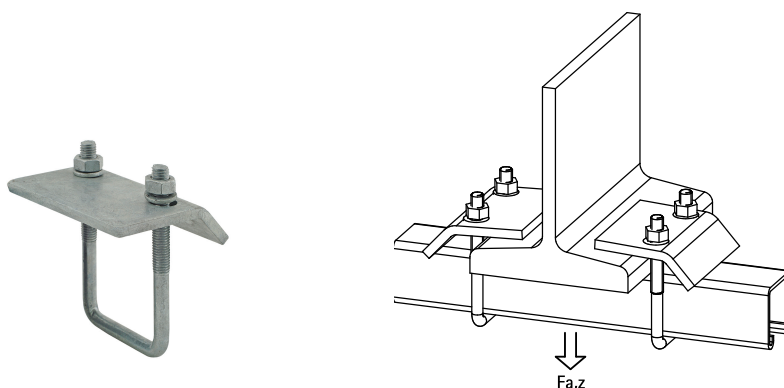

Walraven Strut Skinne Bjælkeklemmer

(H 36 05)

til samling af Strut profilskinner

Funktioner og fordele

- for solid befæstelse til stålkonstruktioner
- materiale: stål 1.0332
- uden at svejse eller bore
- varmforzinket
- anvend altid 2 bjælkeklemmer pr. bjælke

Art.nr.	VVS nr.	A (mm)	G	L	B (mm)	H (mm)	b (mm)	s (mm)	Lm1 (mm)	SW1 (mm)	T _{inst} (Nm)	For skinne	F _{a,z} (N)	Pakke1
66581711	018045038	17,5	M10	69 mm	80	90		5,5	60	17	15	Strut 41x21 + 41x41 + 41x21D	5.700	25
66581721	018045068	20,0	M10	69 mm	80	130	44	6,0	75	17	15	Strut 41x62 + 41x82 + 41x41D + DS 5 (41 x 51)	5.700	25

Også tilgængelig i rustfrit stål 1.4401 (AISI 316).

Supplement

Walraven RapidStrut® Profilskinne (PG)
Walraven RapidStrut® Profilskinne (BUP1000)
Walraven RapidStrut® Profilskinne DS 5 (BUP1000)

Supplement

Walraven RapidStrut® Profilskinne Dobbelt (PG)

Alternativ

Walraven Strut 'Tung montage'
Bjælkeklemme
Walraven Strut 41x21D 'Tung montage'
Sæt