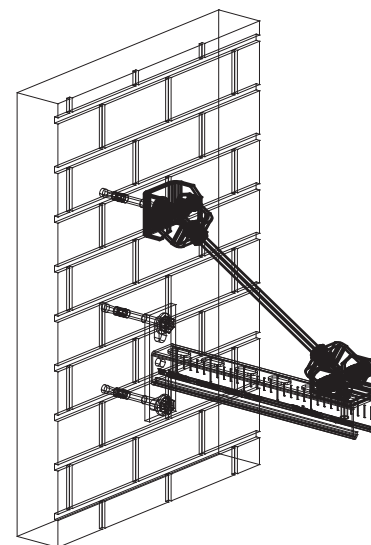

Walraven Universalkobling (BUP1000)

(H 12 53)

befæstelse til væg eller loft

Funktioner og fordele

- til vinklede installationer og særlig egnet til afstivning og forstærkning
- velegnet forbindelse til bygningskonstruktioner og profilskinner
- uendelig justerbar vinkel op til 90°
- med 2 huller Ø 13 mm
- materiale: stål
- overfladebehandling: produktet er en del af Walraven BIS UltraProtect® 1000 systemet
- velegnet til inden- og udendørs brug
- modstår min. 1.000 timers saltspray test (maks. 5% rød rust) i henhold til ISO 9227

Art.nr.	VVS nr.	L	B	H	d1	d2	For skinne	F _{az}	ST	Pakke 1
			(mm)	(mm)	(mm)	(mm)		(N)		
66588818	018041045	50 mm	78	63	Ø 13,0	Ø 13,0	Strut	5.000	BIS UltraProtect® 1000	10

Maks. tilladt belastning: når den anvendes i en vinkel på 45° på væg / loft.