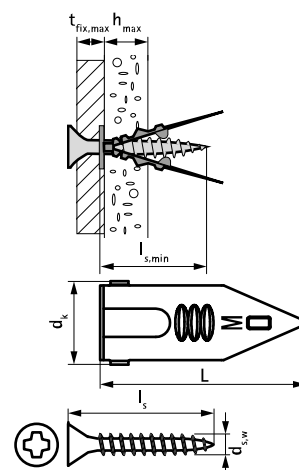

## WPF Gipsplugs

(L 07 22)

En klassisk gipsplug som monteres i væg uden at bore

61100XX

61102XX

### Funktioner og fordele

- hurtig og nem at montere
- centreret gevind giver optimal placering af skruen
- kræver ikke forboring
- spids front hjælper til præcis montering
- kan anvendes med  $\varnothing$  3.5-5.0 mm træ- eller gipsskruer
- Anvendelse:
  - indendørs montage
  - billeder
  - lamper
  - elektriske installationer
- materiale: stål
- elforzinket
- Materiale anvendelse:
  - gipsplade

## WPF Gipsplugs

(L 07 22)

En klassisk gipsplug som monteres i væg uden at bore

\*De angivne belastninger for spændingen, er nået ved brug af en 4.0 mm diameter træskruer og inkluderer en sikkerhedsfaktor på 2.