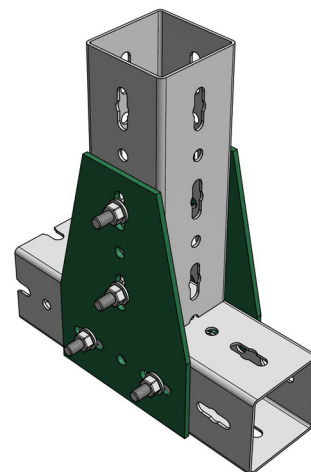

Maxx T-beslag

til vinkelret montage

(H2 05 35)

Funktioner og fordele

- til vinkelret montage af profilskiner
- til støtte af installationer med Maxx Profilskiner
- let montering pga. afrundede kanter
- materiale: stål
- varmforzinket

Art.nr.	VVS nr.	Type	Pakke 1
6589901	018042380	IPTC	1

Supplement

Maxx Profilskinne
Maxx T-bolt