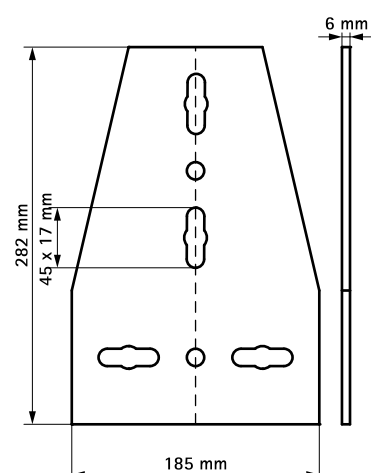

Maxx T-beslag

til vinkelret montage

(H2 05 35)

Funktioner og fordele

- til vinkelret montage af profilskiner
- til støtte af installationer med Maxx Profilskiner
- let montering pga. afrundede kanter
- materiale: stål
- varmforzinket

Art.nr.	VVS nr.	Type	Pakke 1
6589901	018042380	IPTC	1

Supplement

Maxx Profilskinne
Maxx T-bolt